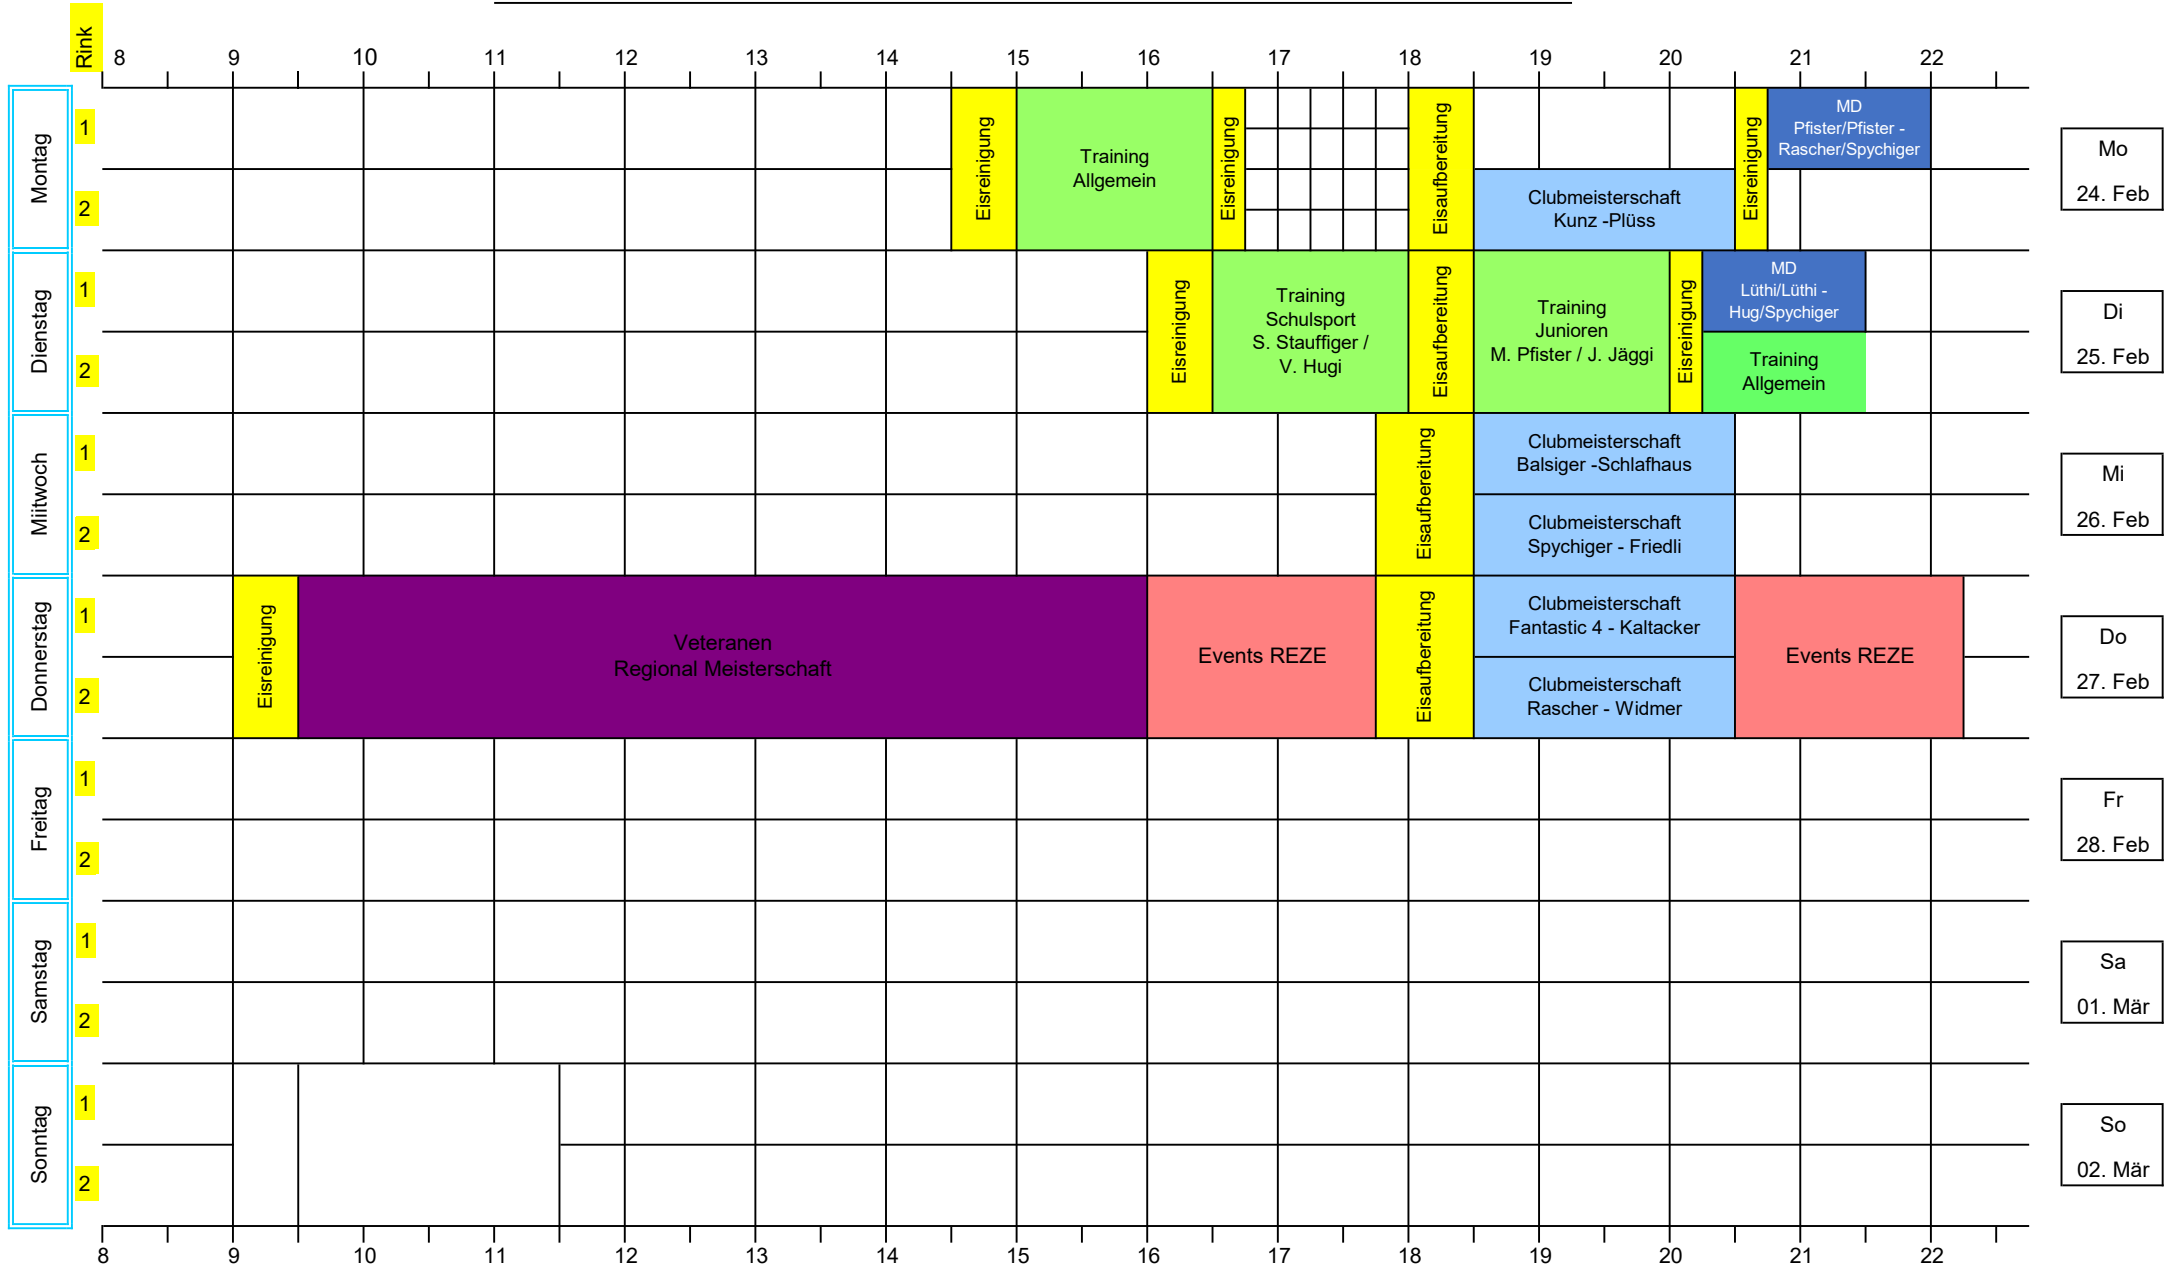

Woche vom: 24. Februar - 02. März 2025

LEGENDE

- Club MS
- Cup
- Mixed-Doubles MS
- Veteranen
- Turniere
- Training
- Firmen MS
- Events REZE
- Schulen auf's Eis
- Eisreinigung
- Frei
- Geschlossen / Eisaufer.

Woche vom: **03. März** - **09. März 2025**

		Rink	8	9	10	11	12	13	14	15	16	17	18	19	20	21	22
Montag	1									Eisreinigung	Training Allgemein		Eisaufbereitung	Clubmeisterschaft Fantastic 4 - Kunz		Eisreinigung	
	2													Clubmeisterschaft Balsiger - Pfister			
Dienstag	1										Eisreinigung	Training Schulsport S. Stauffiger / V. Hugi	Eisaufbereitung	Training Junioren M. Pfister / J. Jäggi	Eisreinigung	MD Riesen/Plüss - Pfister/Pfister	
	2															Training Allgemein	
Mittwoch	1												Eisaufbereitung	Clubmeisterschaft Schlafhaus - Rascher		Eisreinigung	
	2													Clubmeisterschaft Plüss - Spychiger			
Donnerstag	1										Events REZE		Eisaufbereitung	Clubmeisterschaft Riesen - Pfister			Events REZE
	2													Clubmeisterschaft Kaltacker - Widmer			
Freitag	1																
	2																
Samstag	1																
	2																
Sonntag	1																
	2																

LEGENDE

- Club MS
- Cup
- Mixed-Doubles MS
- Veteranen
- Turniere
- Training
- Firmen MS
- Events REZE
- Schulen auf's Eis
- Eisreinigung
- Frei
- Geschlossen / Eisaufber.