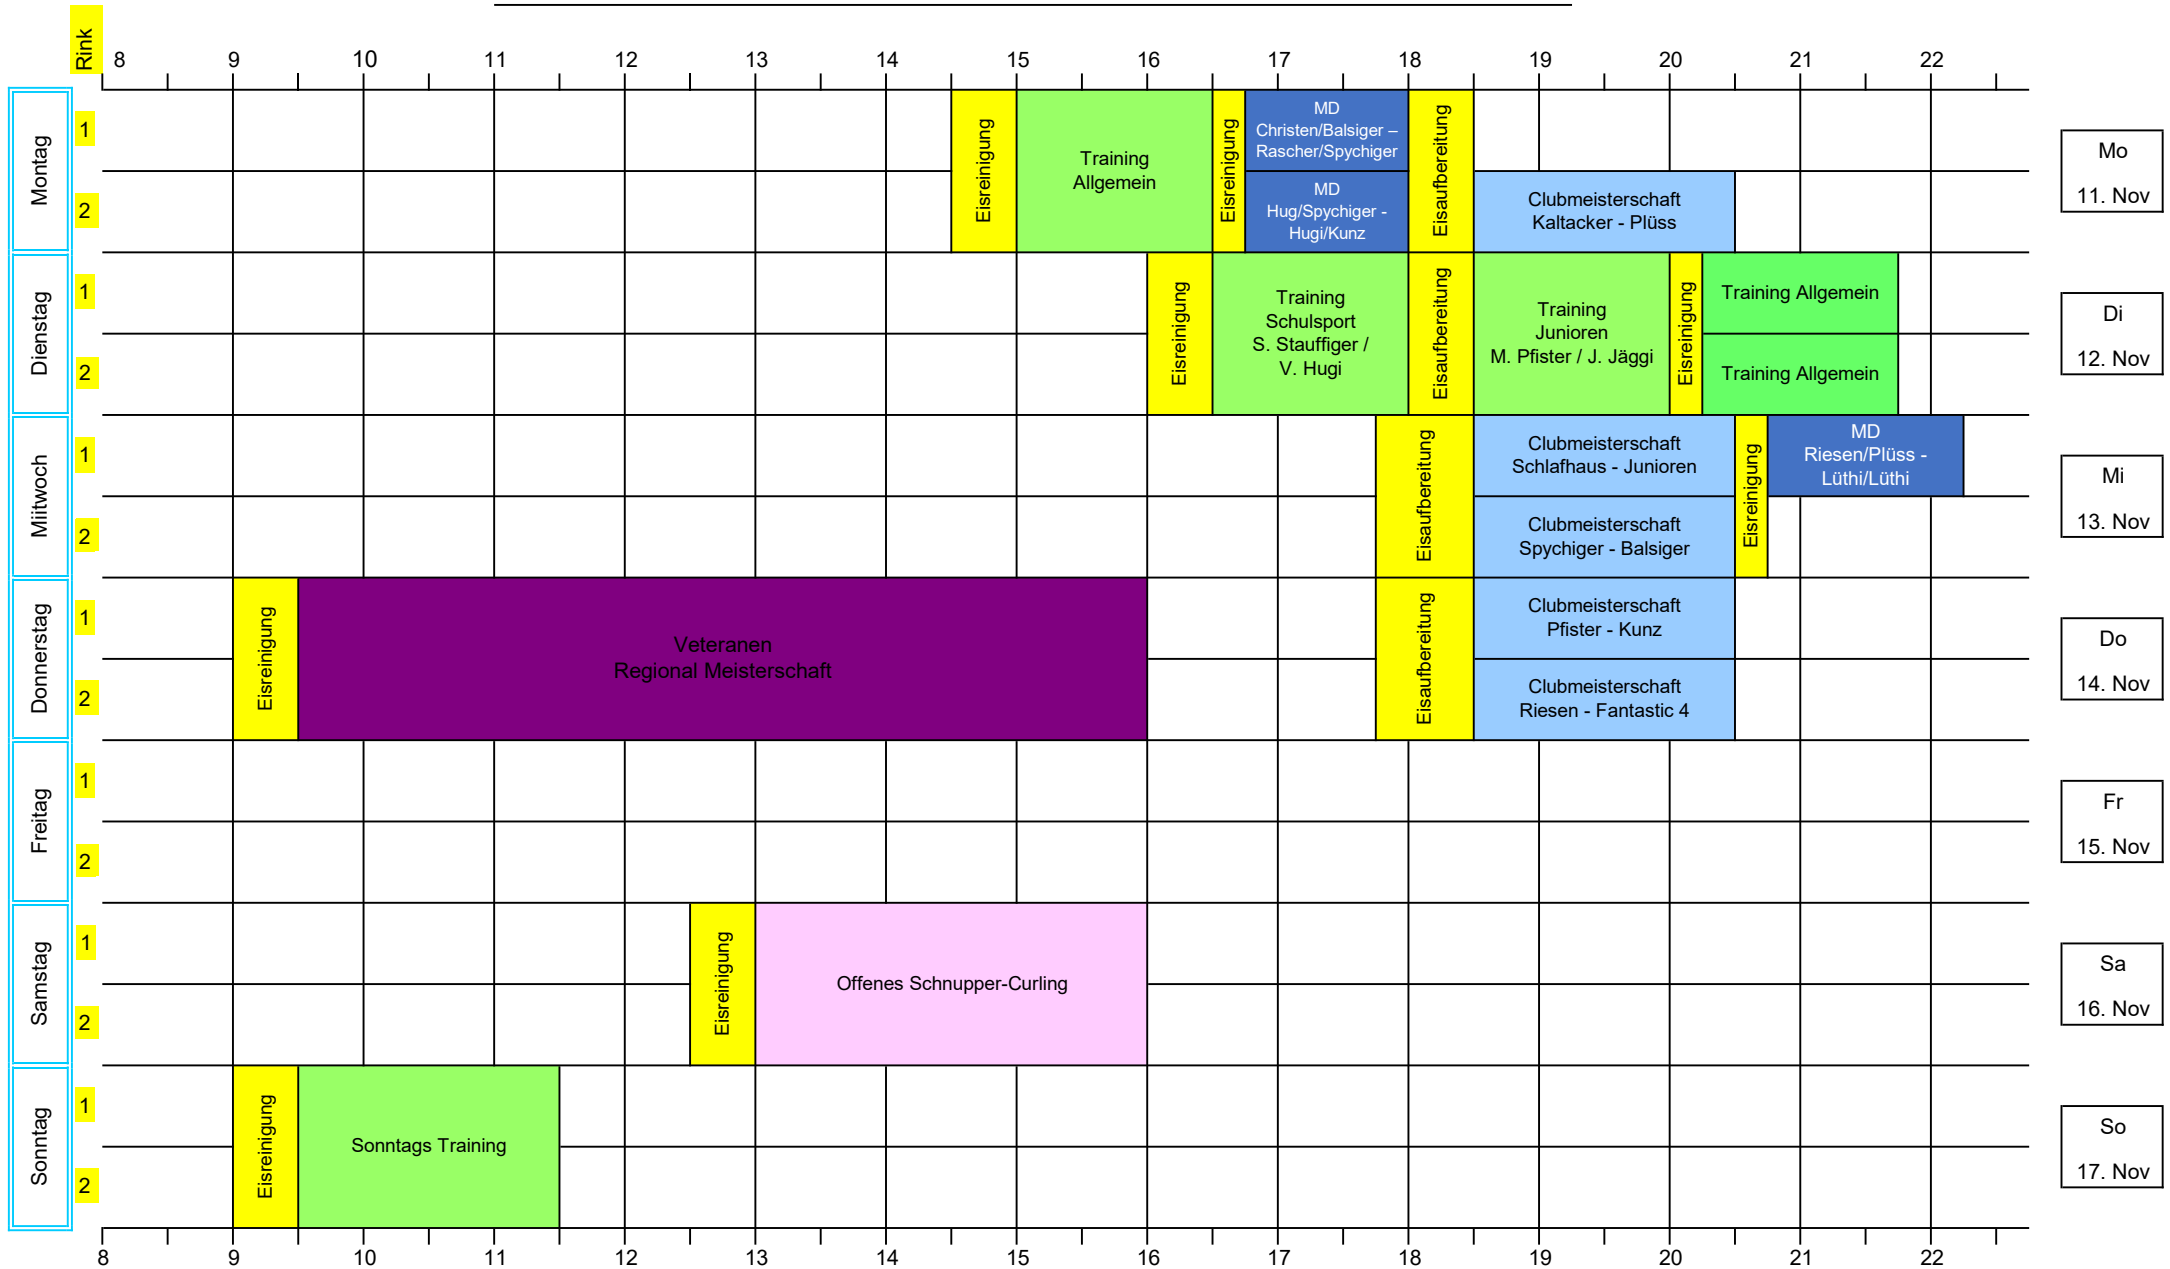

Woche vom: 11. November - 17. November 2024

LEGENDE

- Club MS
- Cup
- Mixed-Doubles MS
- Veteranen
- Turniere
- Training
- Firmen MS
- Events REZE
- Schulen auf's Eis
- Eisreinigung
- Frei
- Geschlossen / Eisaufer.

Woche vom: 18. November - 24. November 2024

Rink		8	9	10	11	12	13	14	15	16	17	18	19	20	21	22		
Montag	1								Eisreinigung	Training Allgemein		Eisauflbereitung	Clubmeisterschaft Balsiger - Riesen		Eisreinigung			
	2												Clubmeisterschaft Plüss - Fantastic 4					
Dienstag	1									Eisreinigung	Training Schulsport S. Stauffiger / V. Hugi		Eisauflbereitung	Training Junioren M. Pfister / J. Jäggi		Eisreinigung	MD Pfister/Pfister - Hug/Spychiger	
	2													Training Allgemein				
Mittwoch	1																	
	2											Eisauflbereitung	Clubmeisterschaft Pfister – Schlafhaus					
Donnerstag	1																	
	2											Eisauflbereitung	Clubmeisterschaft Junioren - Spychiger					
Freitag	1																	
	2																	
Samstag	1																	
	2																	
Sonntag	1		Eisreinigung	Sonntags Training														
	2																	

Mo
18. Nov

Di
19. Nov

Mi
20. Nov

Do
21. Nov

Fr
22. Nov

Sa
23. Nov

So
24. Nov

LEGENDE

- Club MS
- Cup
- Mixed-Doubles MS
- Veteranen
- Turniere
- Training
- Firmen MS
- Events REZE
- Schulen auf's Eis
- Eisreinigung
- Frei
- Geschlossen / Eisauflber.