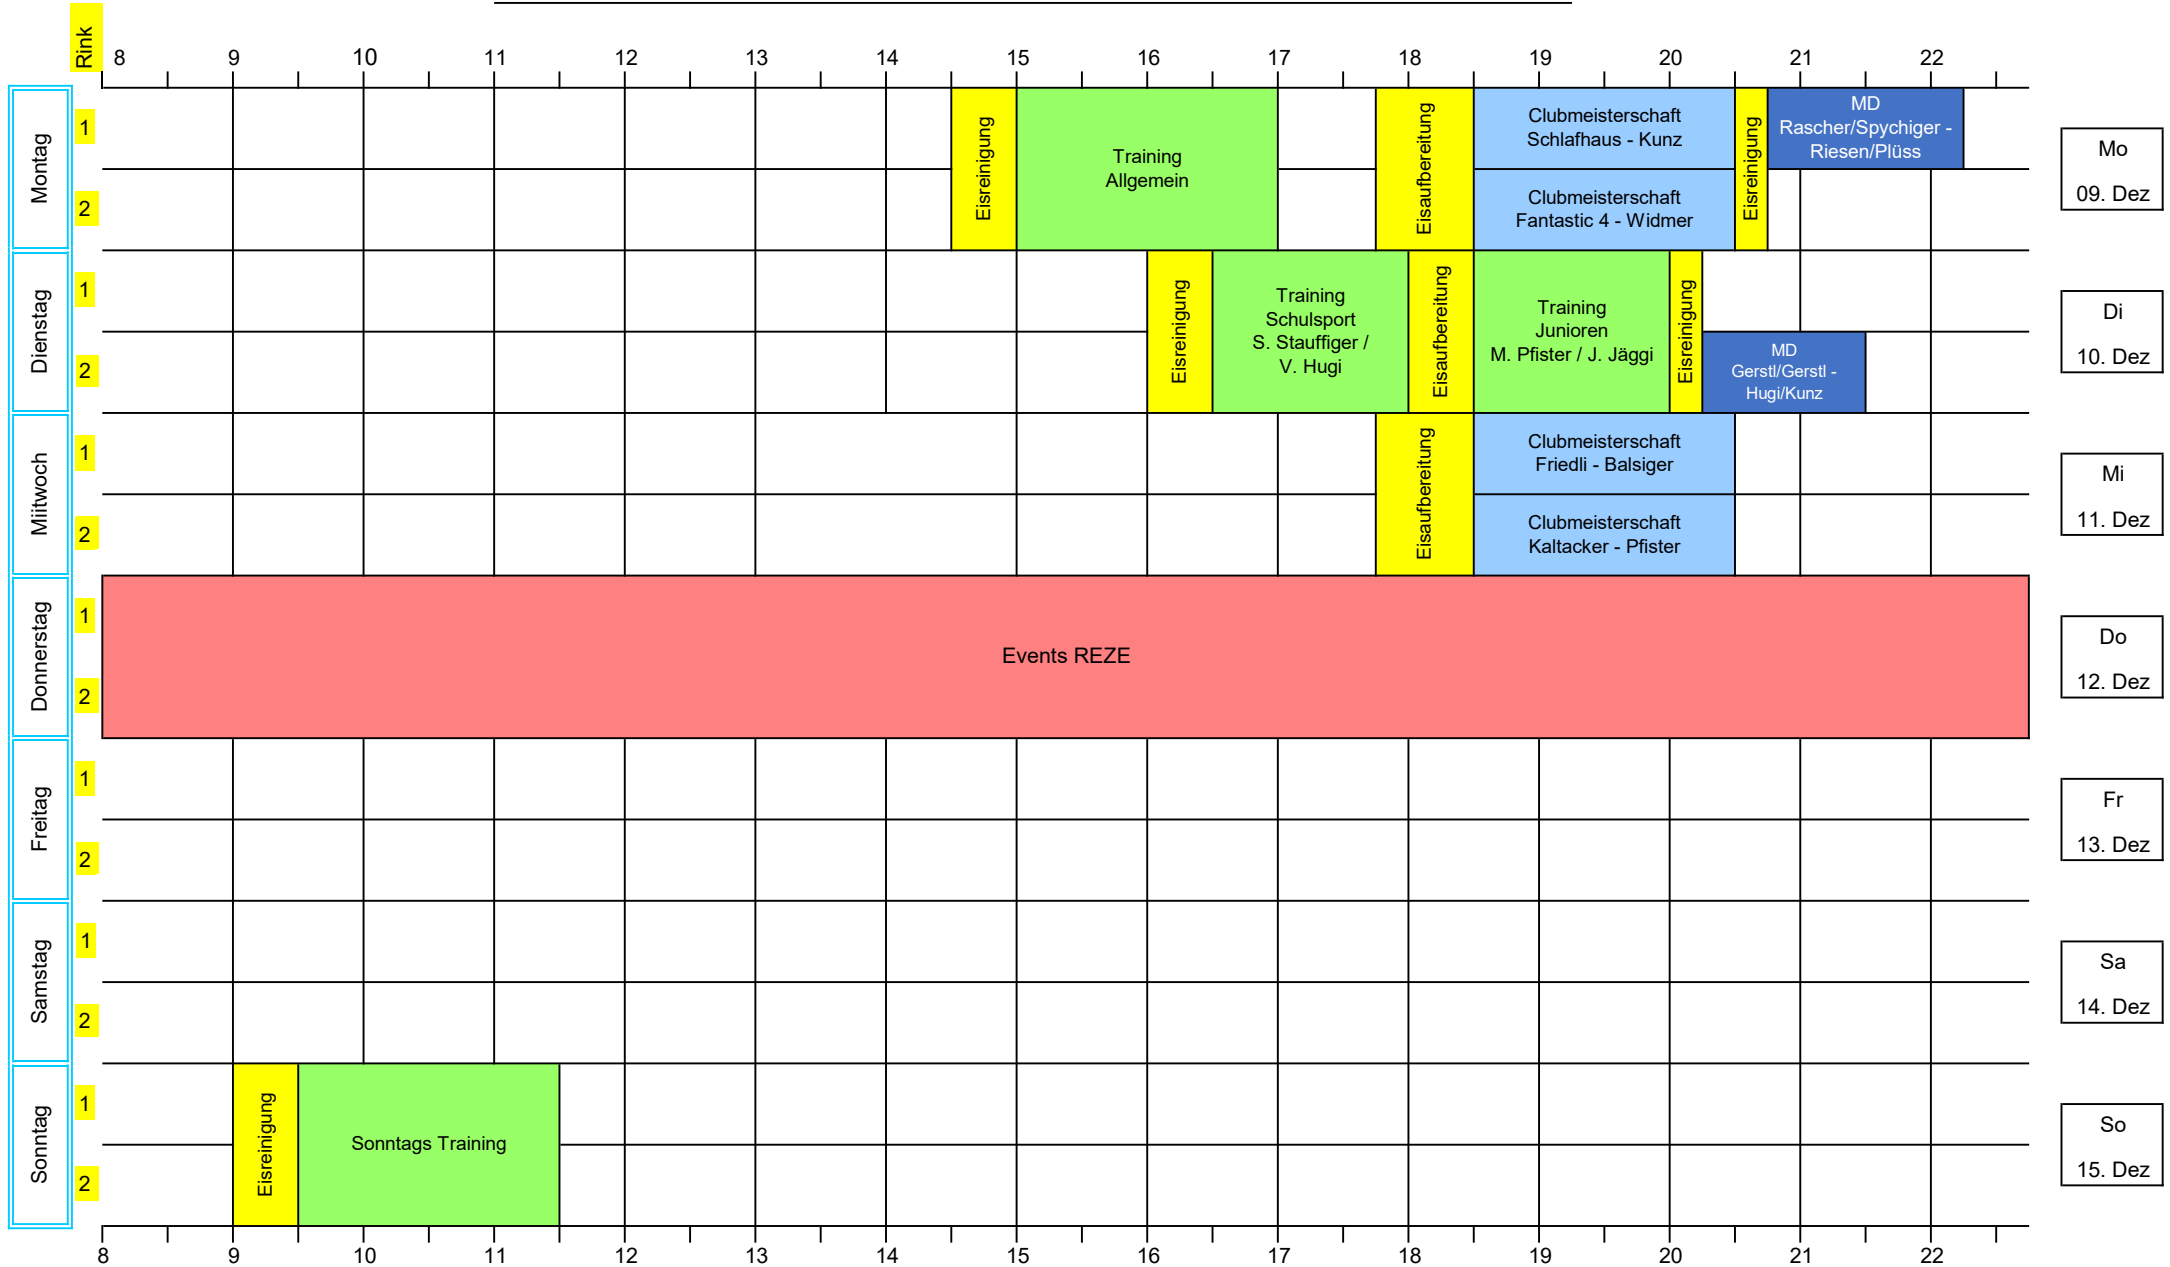

Woche vom: 09. Dezember - 15. Dezember 2024

LEGENDE

- Club MS
- Cup
- Mixed-Doubles MS
- Veteranen
- Turniere
- Training
- Firmen MS
- Events REZE
- Schulen auf's Eis
- Eisreinigung
- Frei
- Geschlossen / Eisaufer.

Woche vom: 16. Dezember - 22. Dezember 2024

		Rink																	
		8	9	10	11	12	13	14	15	16	17	18	19	20	21	22			
Montag	1								Eisreinigung	Training Allgemein							Mo 16. Dez		
	2											Eisauflbereitung	Clubmeisterschaft Kunz - Friedli		Eisreinigung	Clubmeisterschaft Pfister - Rascher			
Dienstag	1																Di 17. Dez		
	2									Eisreinigung	Training Schulsport S. Stauffiger / V. Hugi		Eisauflbereitung	Training Junioren M. Pfister / J. Jäggi		Eisreinigung		MD Gerstl/Gerstl - Pfister/Pfister	
Mittwoch	1																Mi 18. Dez		
	2											Eisauflbereitung	Clubmeisterschaft Kaltacker - Balsiger		Eisreinigung	MD Rascher/Spychiger - Lüthi/Lüthi			
Donnerstag	1	Events REZE															Do 19. Dez		
	2																		
Freitag	1																Fr 20. Dez		
	2																		
Samstag	1																Sa 21. Dez		
	2																		
Sonntag	1		Eisreinigung	Sonntags Training														So 22. Dez	
	2																		

LEGENDE

Club MS	Cup	Mixed-Doubles MS	Veteranen	Turniere	Training	Firmen MS	Events REZE	Schulen auf's Eis	Eisreinigung	Frei	Geschlossen / Eisauflber.