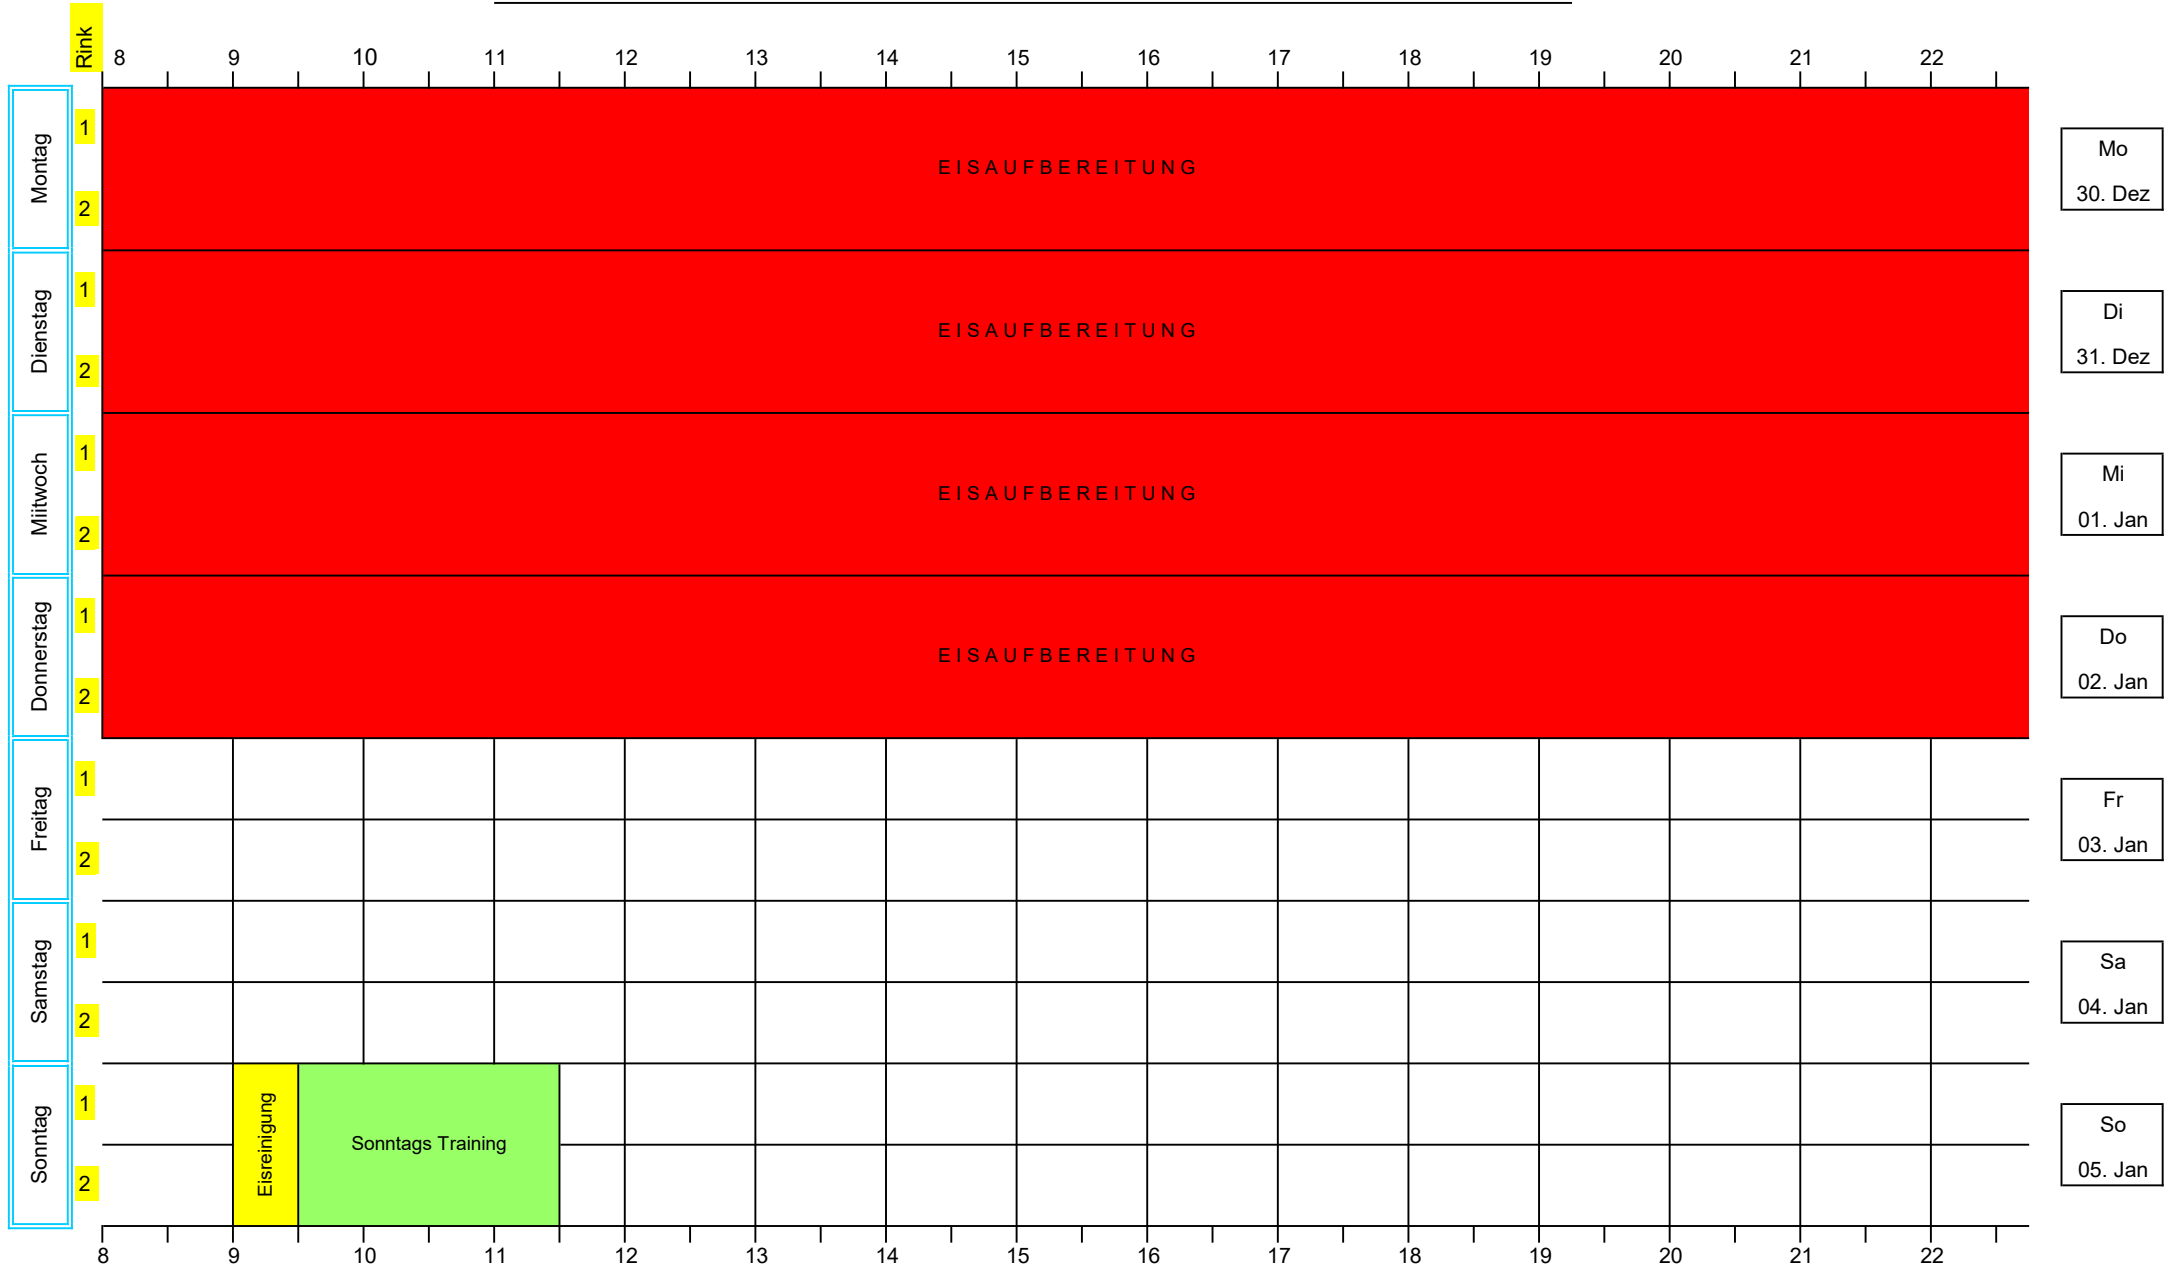

Woche vom: 30. Dezember - 05. Januar 2025

LEGENDE

- Club MS
- Cup
- Mixed-Doubles MS
- Veteranen
- Turniere
- Training
- Firmen MS
- Events REZE
- Schulen auf's Eis
- Eisreinigung
- Frei
- Geschlossen / Eisaufl.