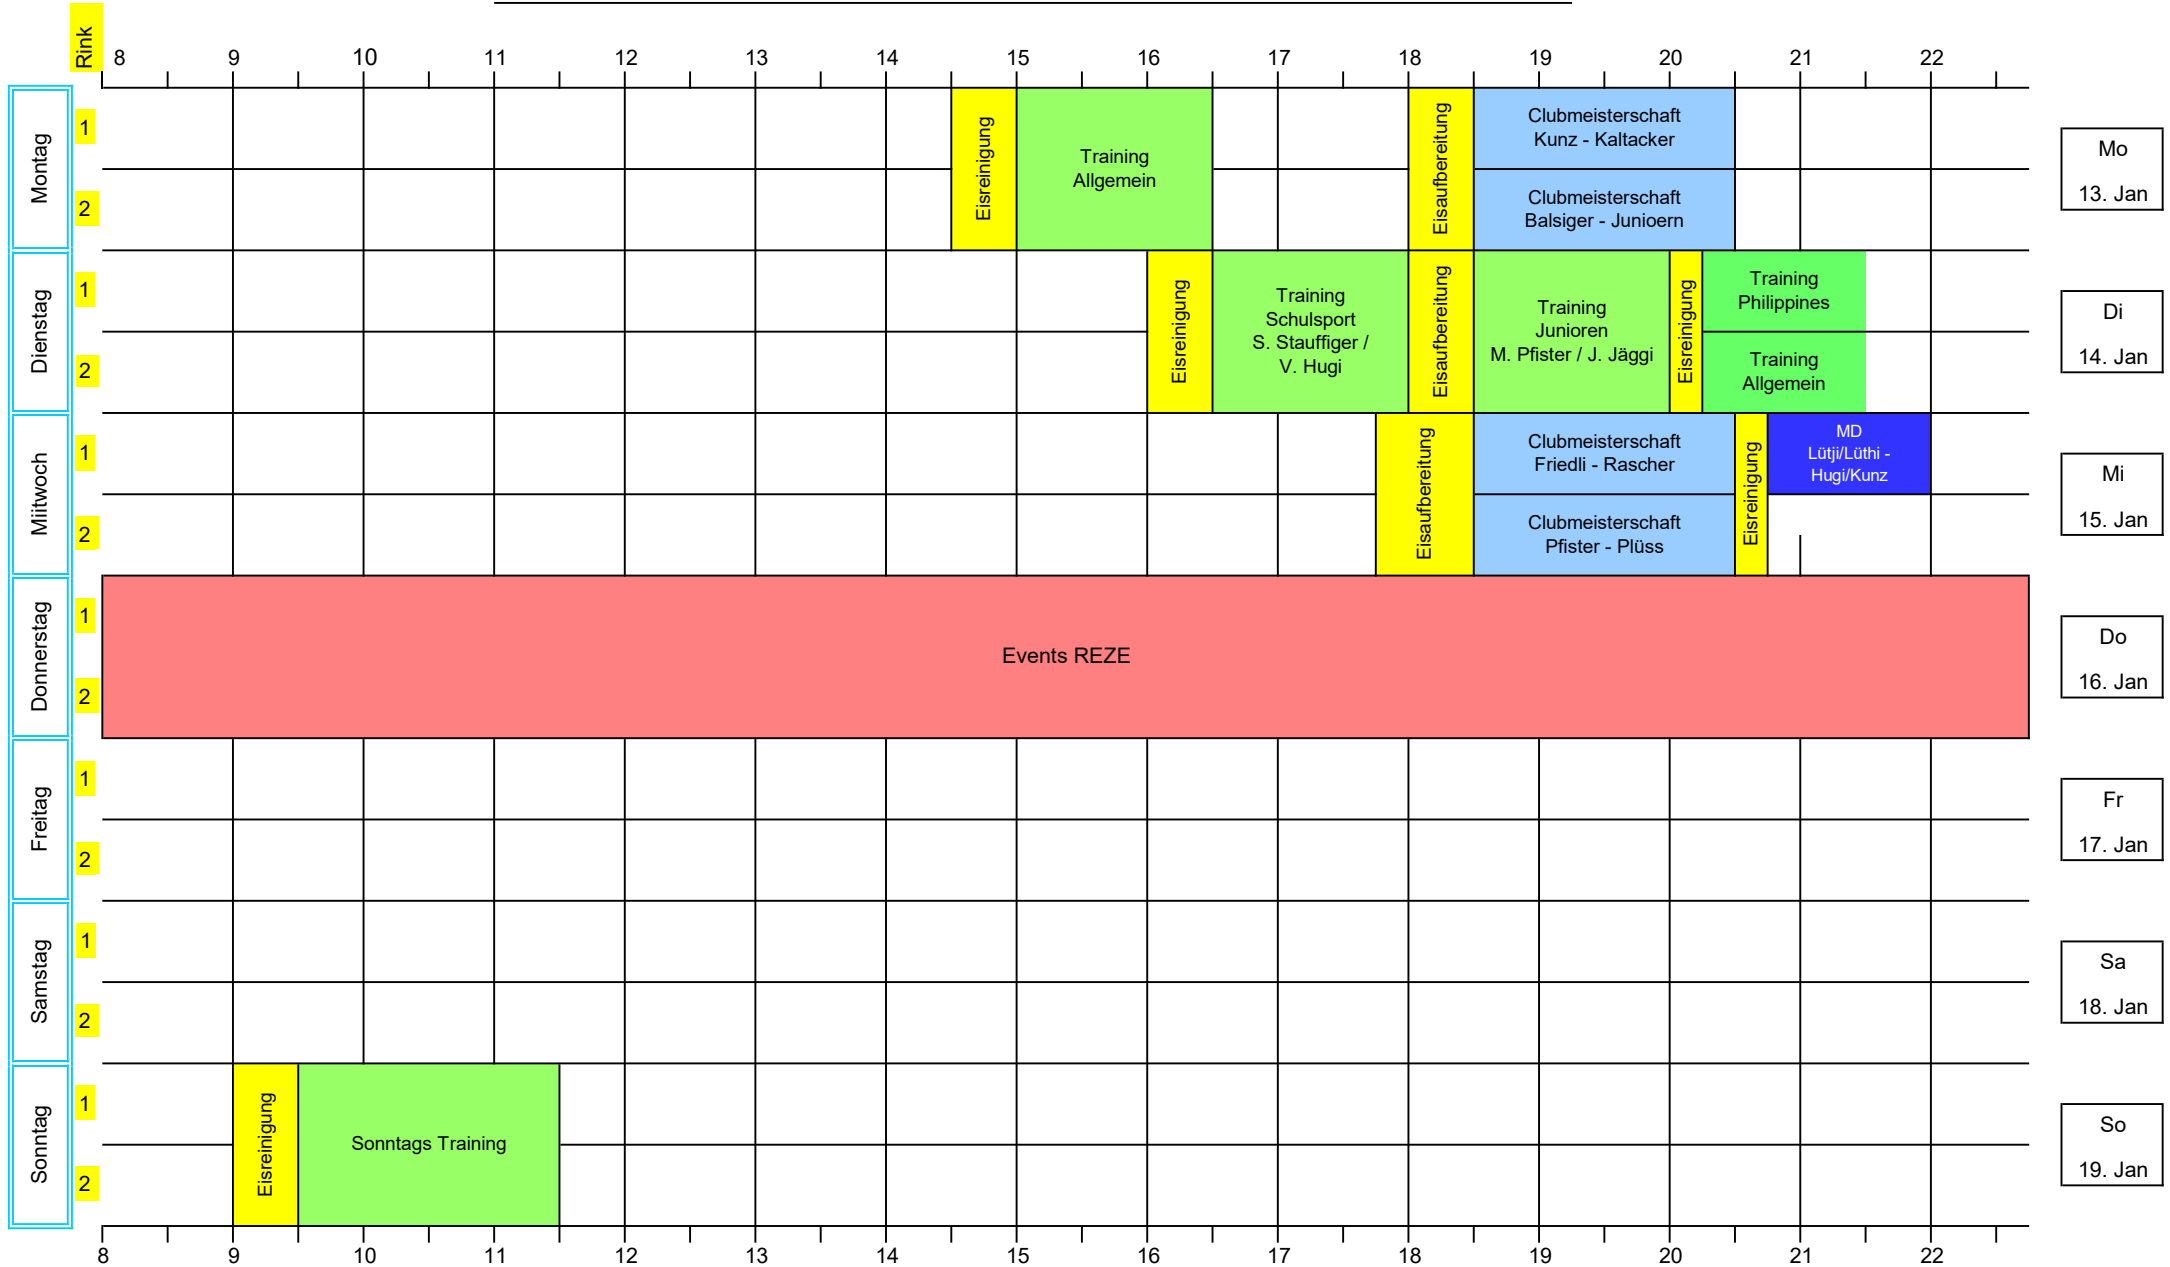

Woche vom: 13. Januar - 19. Januar 2025

LEGENDE

- Club MS
- Cup
- Mixed-Doubles MS
- Veteranen
- Turniere
- Training
- Firmen MS
- Events REZE
- Schulen auf's Eis
- Eisreinigung
- Frei
- Geschlossen / Eisaufer.

Woche vom: 20. Januar - 26. Januar 2025

Rink		8	9	10	11	12	13	14	15	16	17	18	19	20	21	22
Montag	1								Eisreinigung	Training Allgemein		Eisauflbereitung	Clubmeisterschaft Spychiger – Widmer	Eisreinigung	MD Pfister/Pfister - Hugi/Kunz	
	2												Clubmeisterschaft Friedli - Fantastic 4			
Dienstag	1									Eisreinigung	Training Schulsport S. Stauffiger / V. Hugi	Eisauflbereitung	Training Junioren M. Pfister / J. Jäggi	Eisreinigung	Training Philippines	
	2														Training Allgemein	
Mittwoch	1												Clubmeisterschaft Riesen - Rascher			
	2											Eisauflbereitung	Clubmeisterschaft Junioren - Kaltacker			
Donnerstag	1	Events REZE														
	2															
Freitag	1															
	2															
Samstag	1															
	2															
Sonntag	1															
	2															

LEGENDE

Club MS	Cup	Mixed-Doubles MS	Veteranen	Turniere	Training	Firmen MS	Events REZE	Schulen auf's Eis	Eisreinigung	Frei	Geschlossen / Eisauflber.