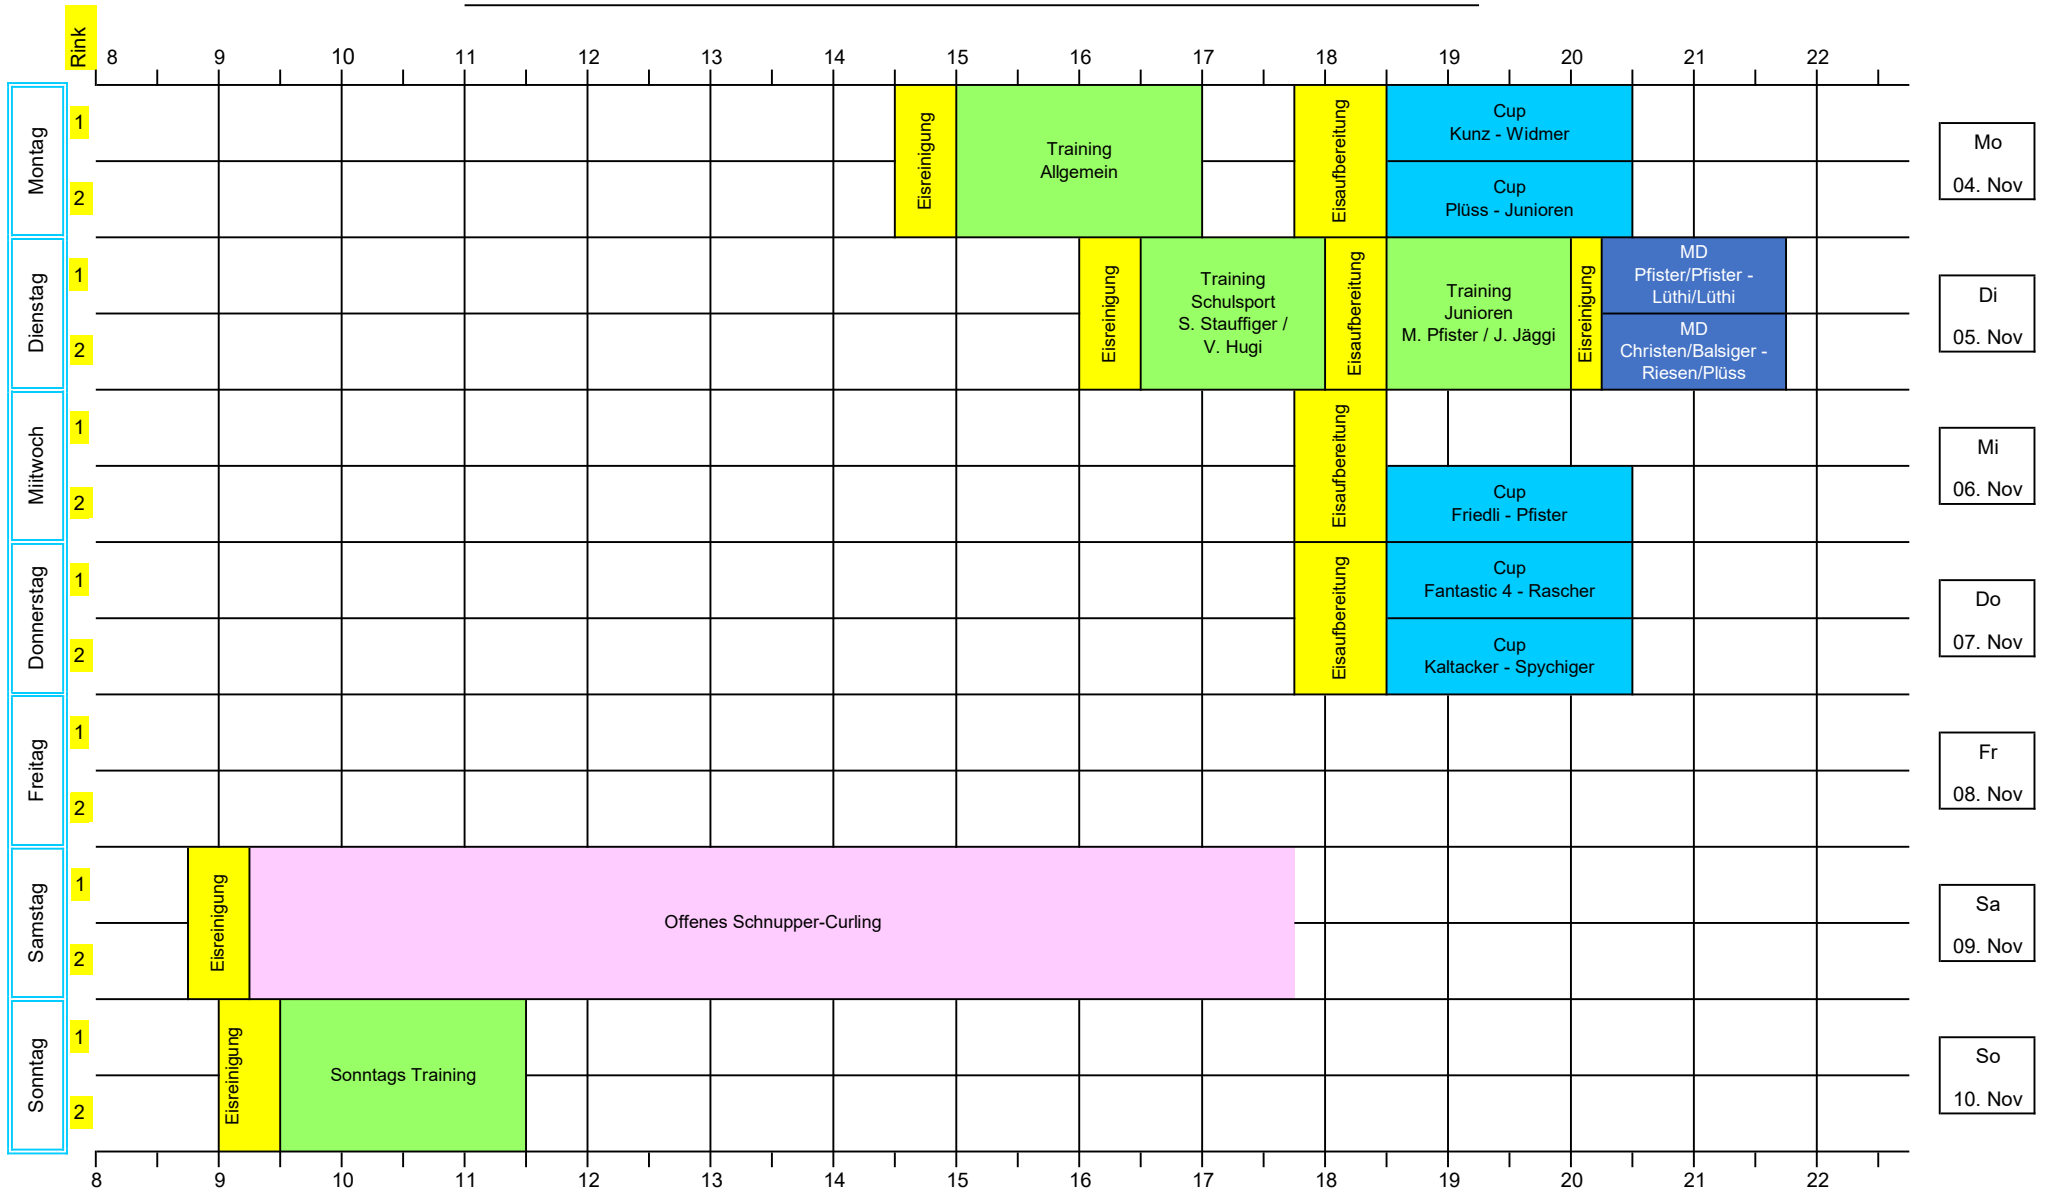

Woche vom: 04. November - 10. November 2024

1. **LEGENDE**
2. Club MS
   - Cup
   - Mixed-Doubles MS
   - Veteranen
   - Turniere
   - Training
   - Firmen MS
   - Events REZE
   - Schulen auf's Eis
   - Eisreinigung
   - Frei
   - Geschlossen / Eisauflber.