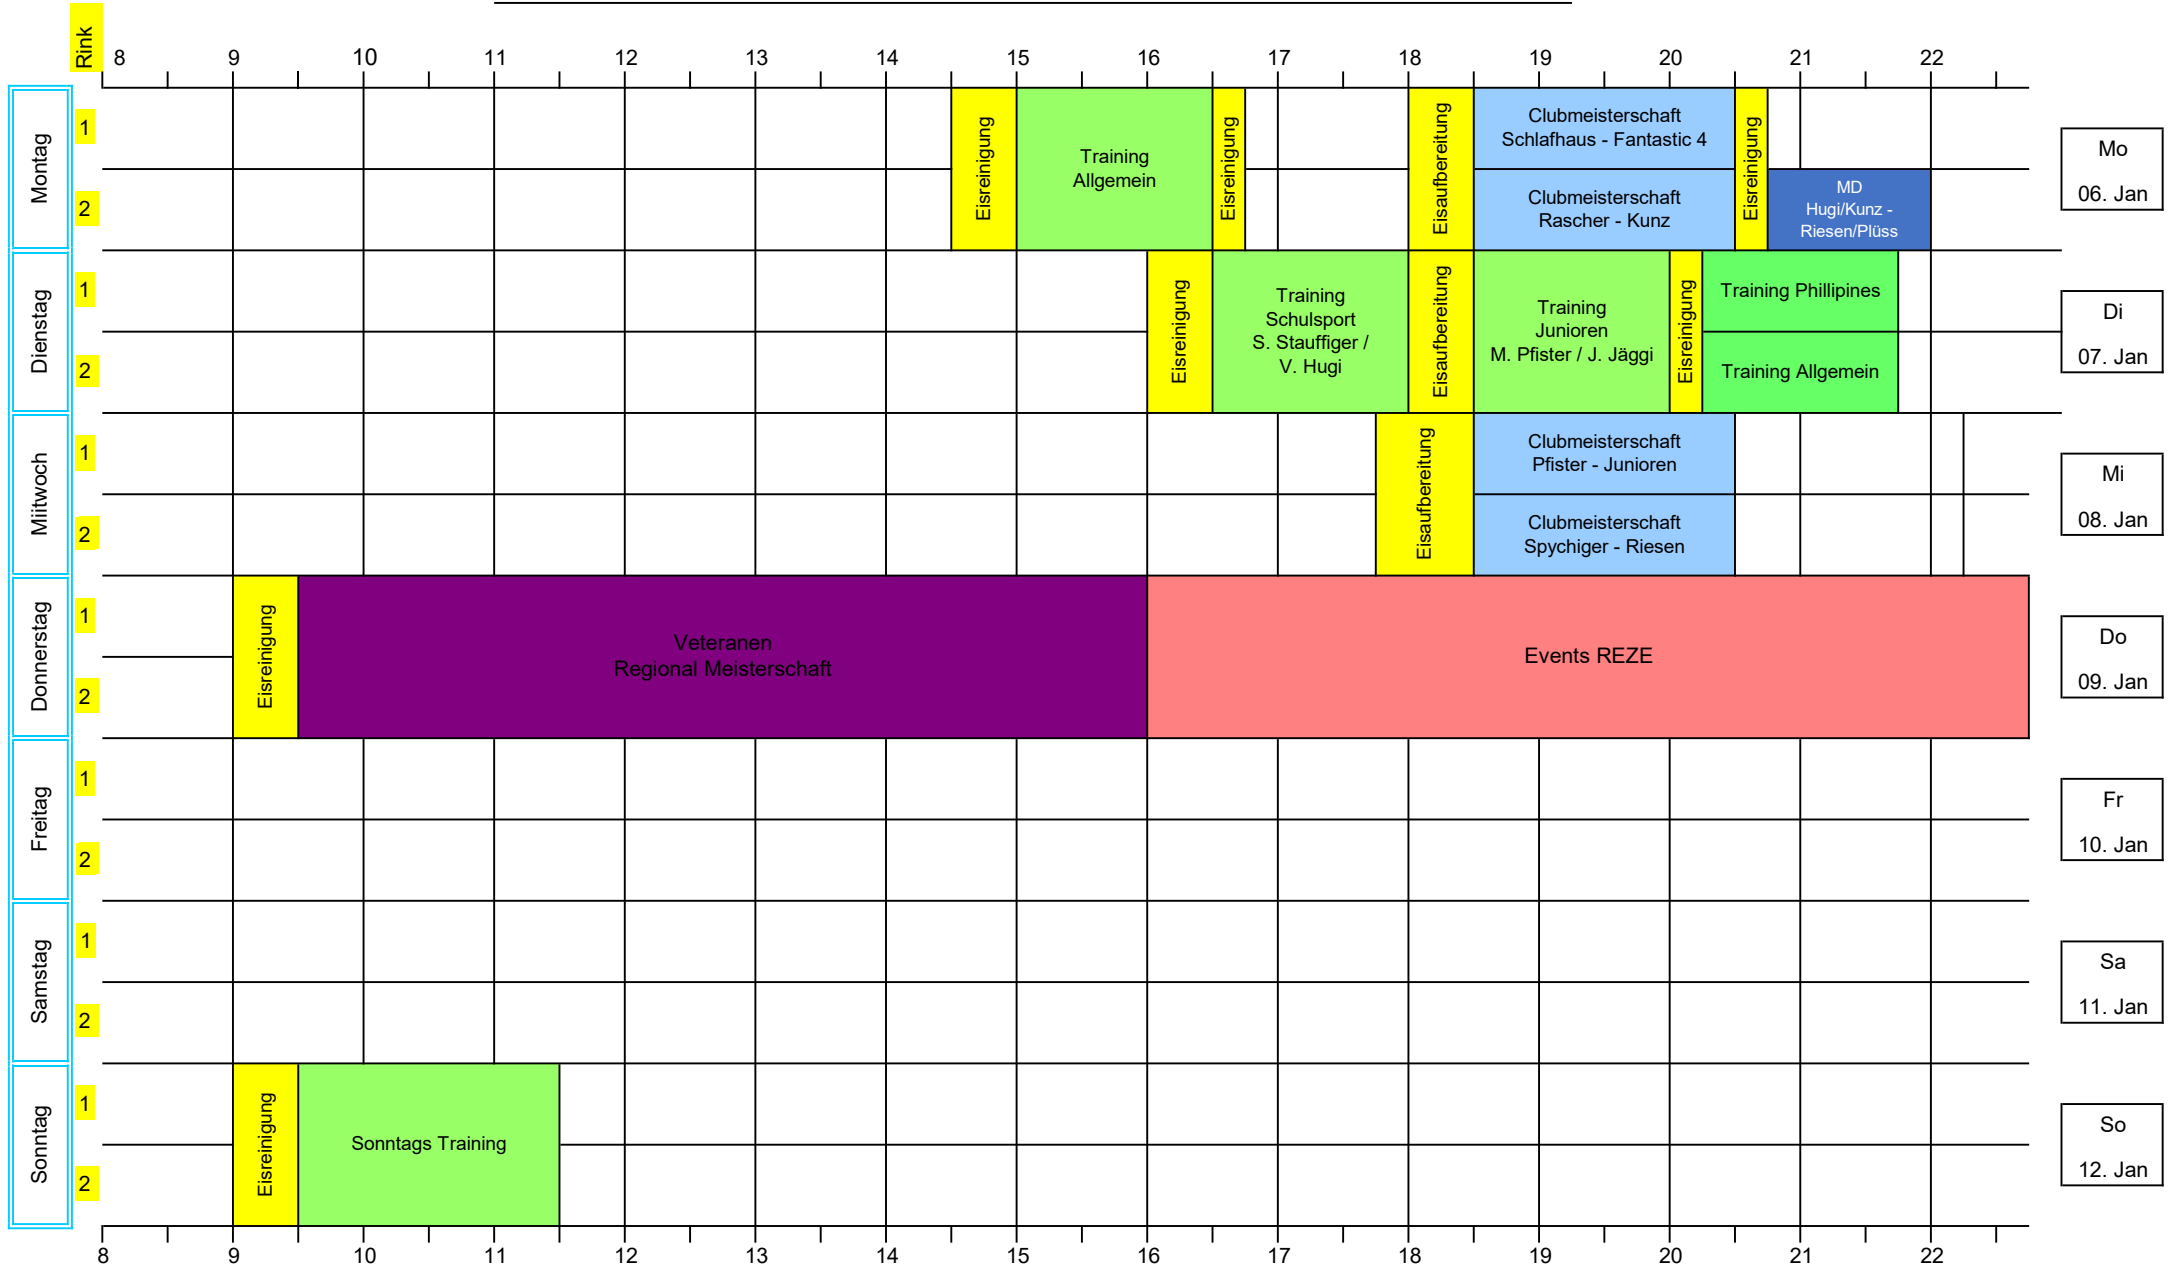

Woche vom: 06. Januar - 12. Januar 2025

LEGENDE

- Club MS
- Cup
- Mixed-Doubles MS
- Veteranen
- Turniere
- Training
- Firmenmeisterschaft
- Events REZE
- Schulen auf's Eis
- Eisreinigung
- Geschlossen / Eisauflber.
- Frei