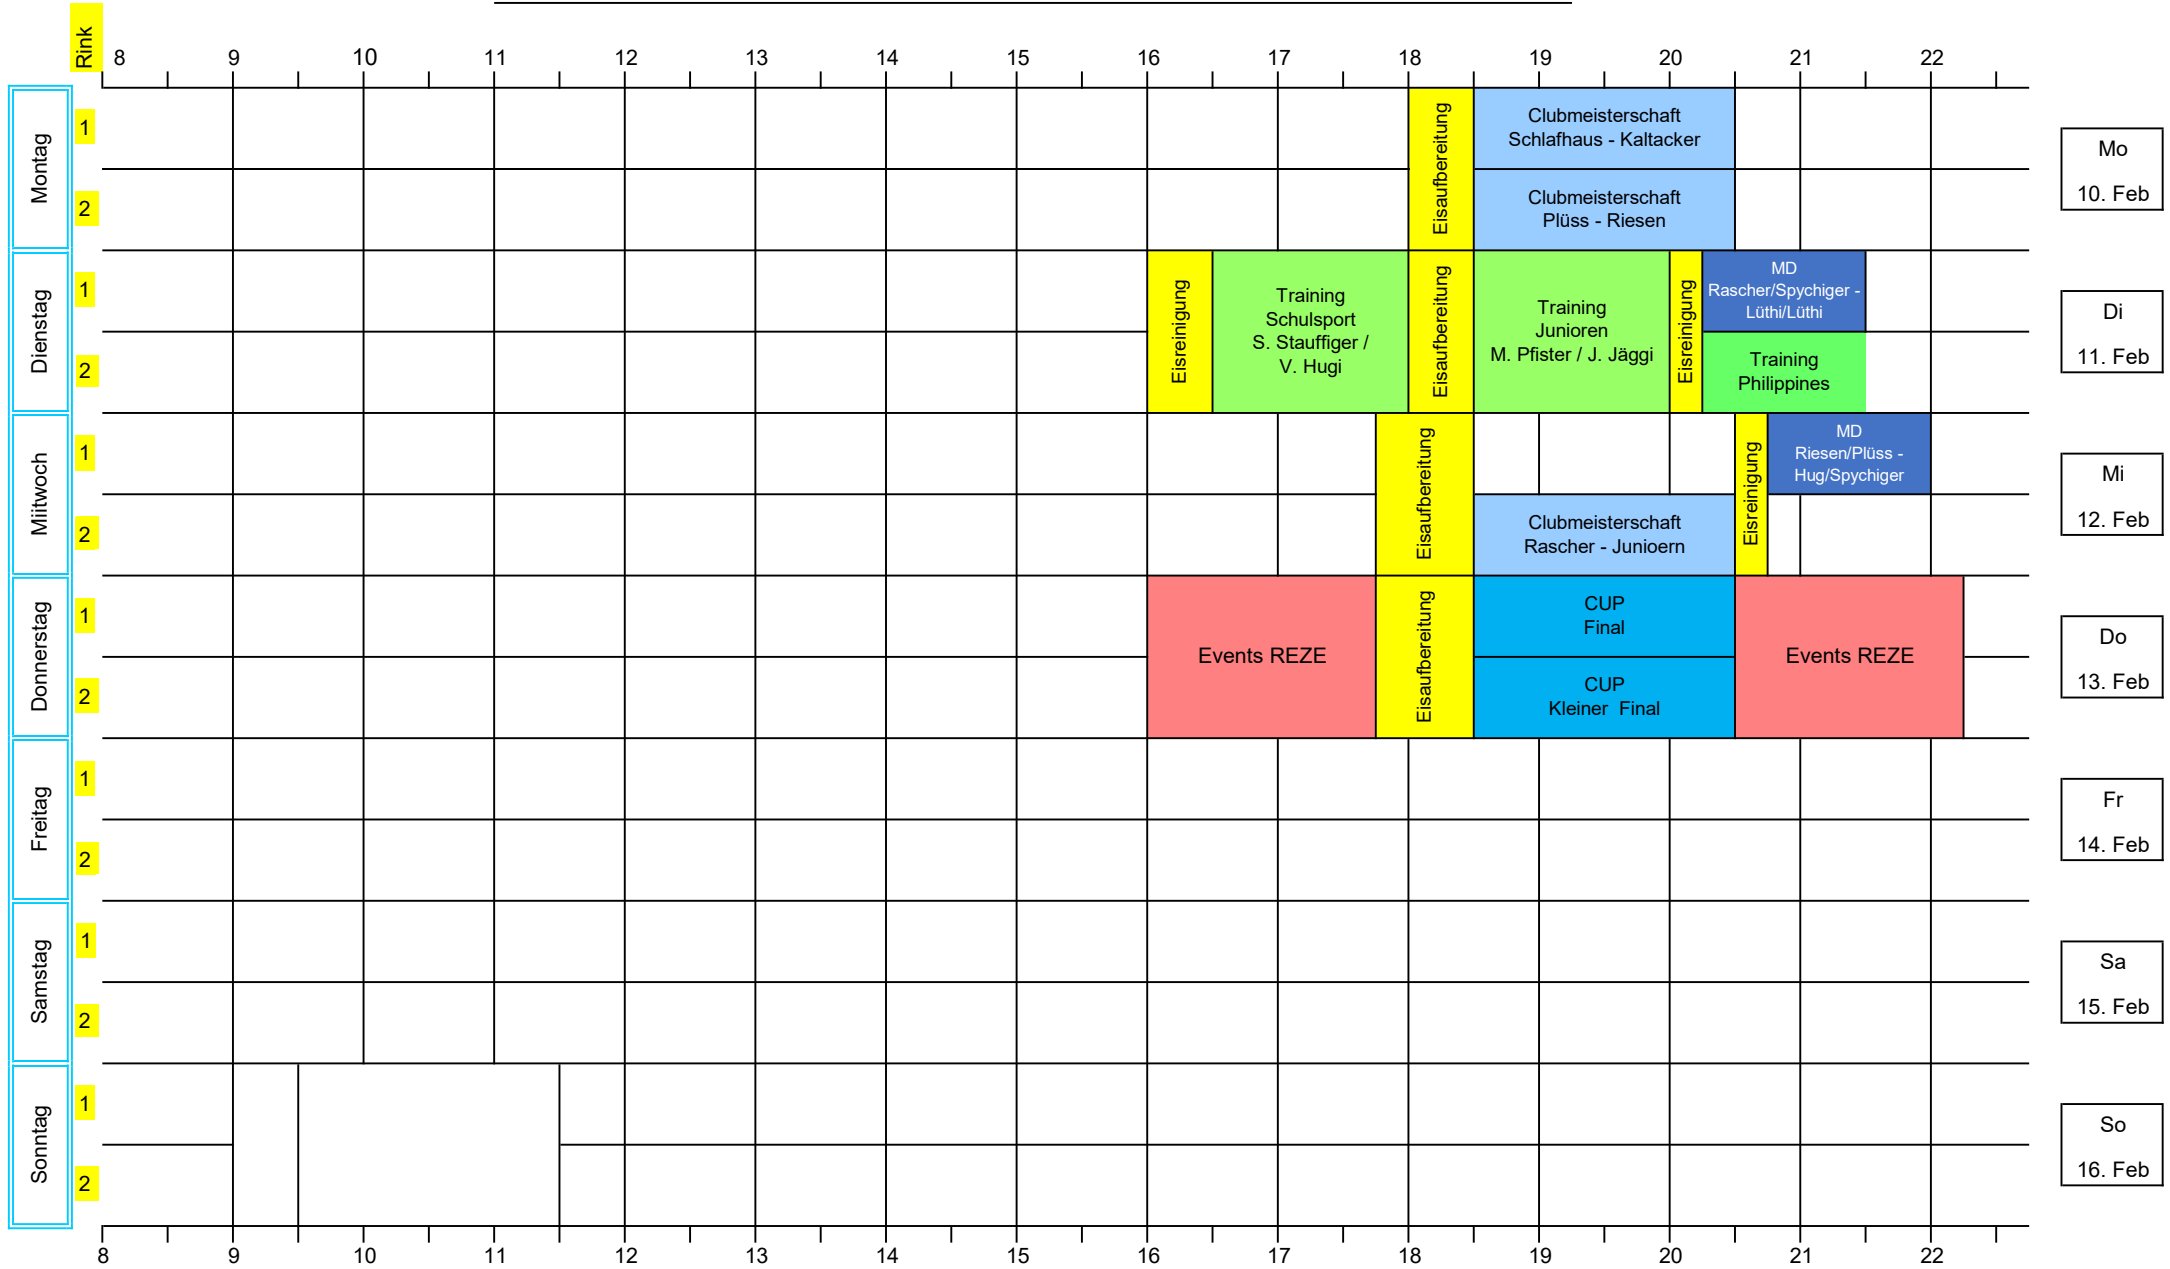

Woche vom: 10. Februar - 16. Februar 2025

LEGENDE

- Club MS
- Cup
- Mixed-Doubles MS
- Veteranen
- Turniere
- Training
- Firmen MS
- Events REZE
- Schulen auf's Eis
- Eisreinigung
- Frei
- Geschlossen / Eisaufer.

Woche vom: 17. Februar - 23. Februar 2025

Rink		8	9	10	11	12	13	14	15	16	17	18	19	20	21	22
Montag	1											Eisauflbereitung	Clubmeisterschaft Widmer - Balsiger			
	2												Clubmeisterschaft Junioren - Kun z	Eisreinigung		
Dienstag	1									Eisreinigung	Training Schulsport S. Stauffiger / V. Hugli	Eisauflbereitung	Training Junioren M. Pfister / J. Jäggi	Eisreinigung	Training Allgemein	
	2														Training Allgemein	
Mittwoch	1											Eisauflbereitung	Clubmeisterschaft Spychiger - Pfister			
	2												Clubmeisterschaft Plüss - Friedli			
Donnerstag	1									Events REZE						
	2										Eisauflbereitung	Clubmeisterschaft Riesen - Schlafhaus			Events REZE	
Freitag	1															
	2															
Samstag	1															
	2															
Sonntag	1															
	2															

Mo

17. Feb

Di

18. Feb

Mi

19. Feb

Do

20. Feb

Fr

21. Feb

Sa

22. Feb

So

23. Feb

LEGENDE

- Club MS
- Cup
- Mixed-Doubles MS
- Veteranen
- Turniere
- Training
- Firmen MS
- Events REZE
- Schulen auf's Eis
- Eisreinigung
- Frei
- Geschlossen / Eisauflber.