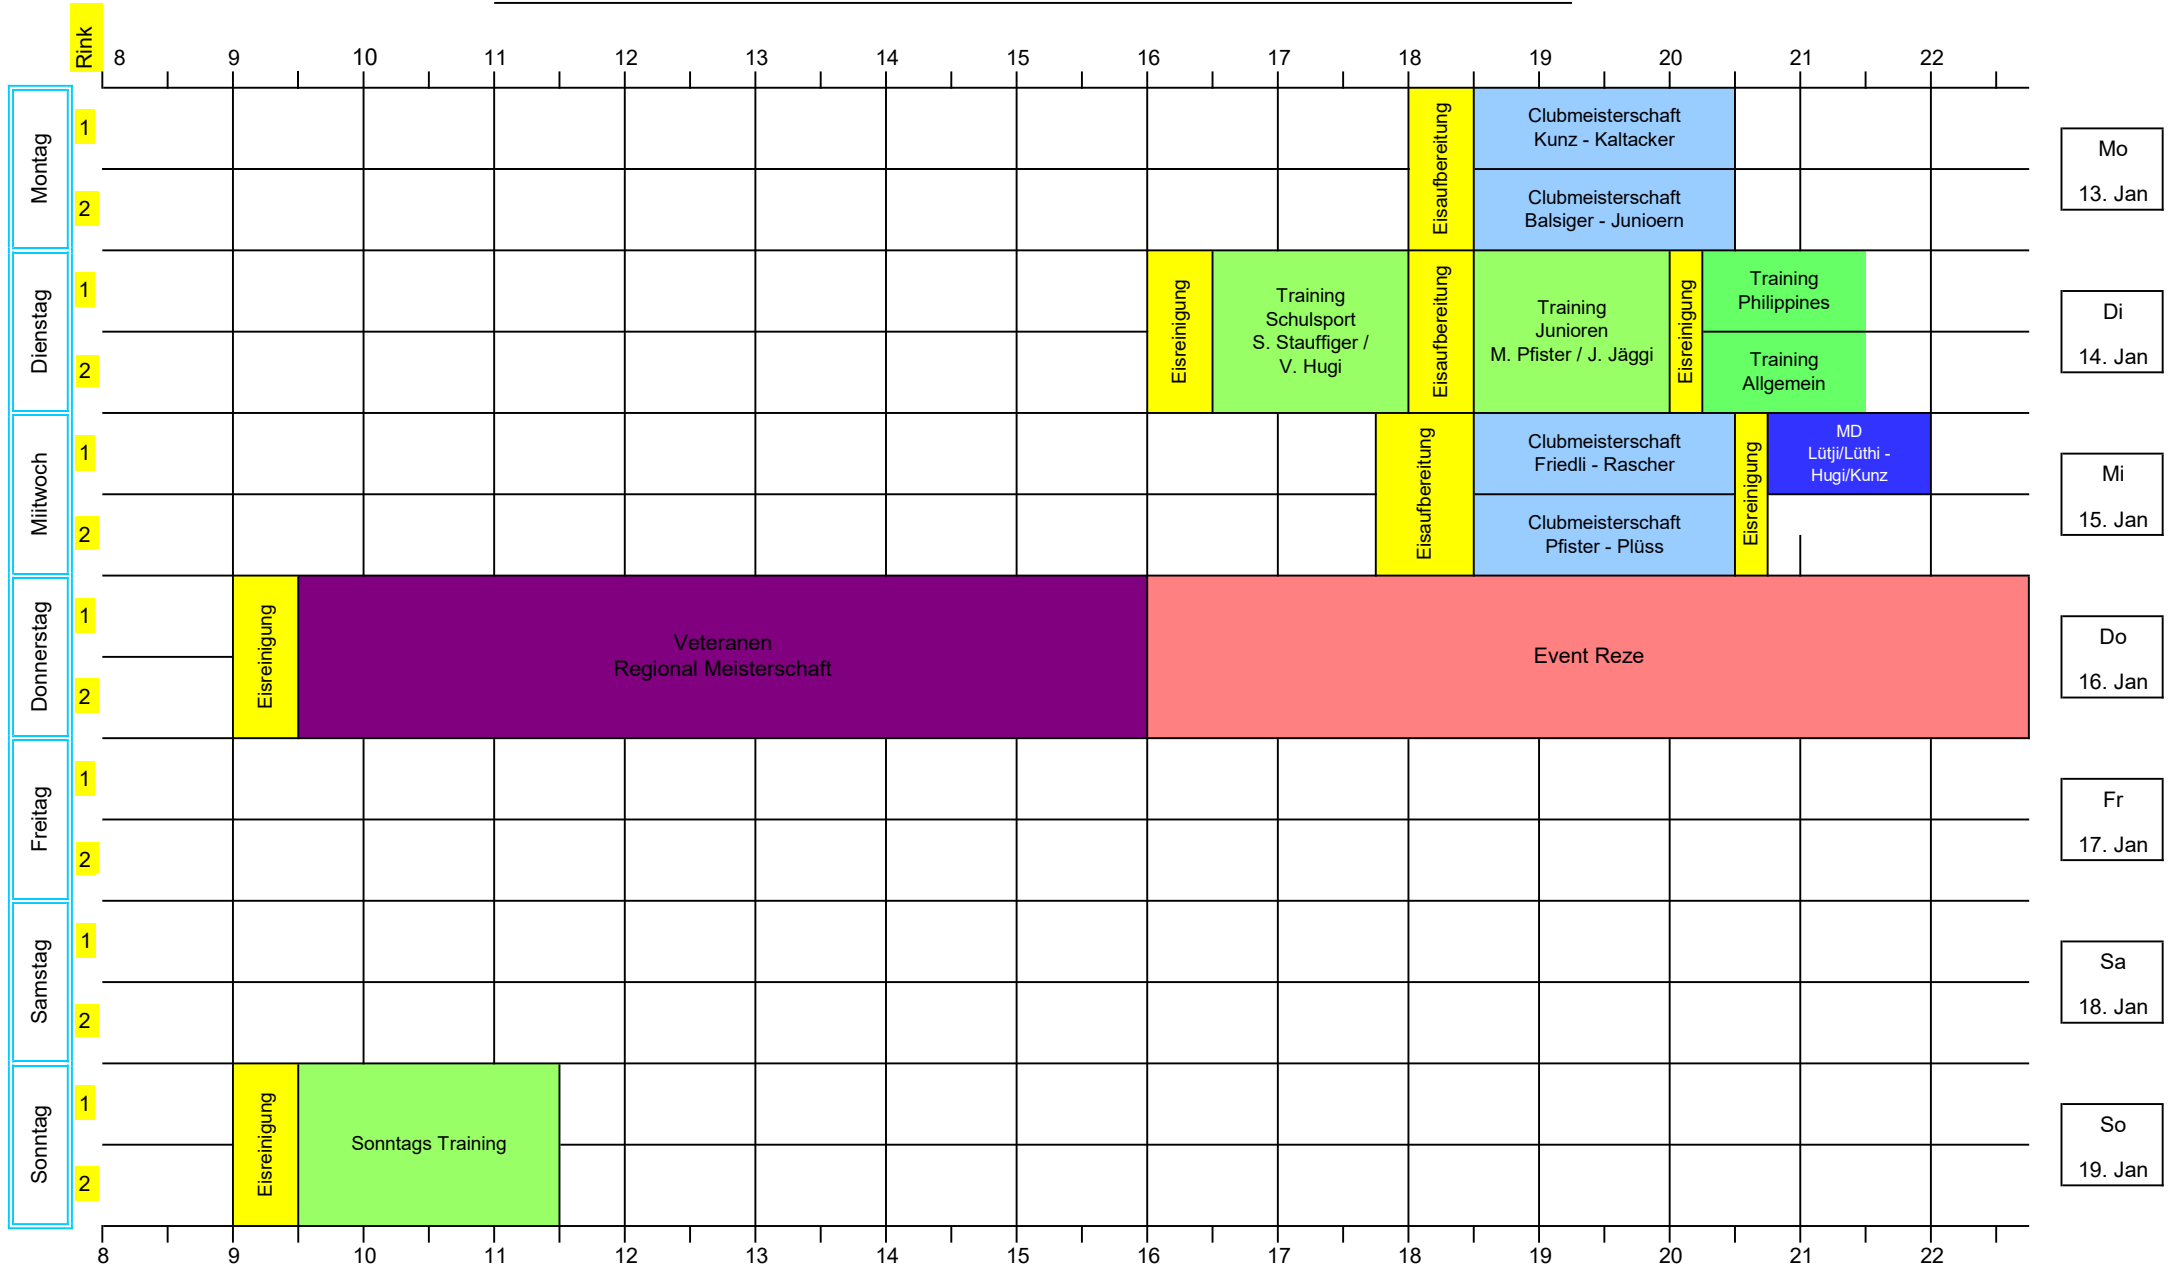

LEGENDE

- Club MS
- Cup
- Mixed-Doubles MS
- Veteranen
- Turniere
- Training
- Firmen MS
- Events REZE
- Schulen auf's Eis
- Eisreinigung
- Frei
- Geschlossen / Eisauflauf

Woche vom: 06. Januar - 12. Januar 2025

LEGENDE

- Club MS
- Cup
- Mixed-Doubles MS
- Veteranen
- Turniere
- Training
- Firmenmeisterschaft
- Events REZE
- Schulen auf's Eis
- Eisreinigung
- Geschlossen / Eisaufber.
- Frei

Woche vom: 13. Januar - 19. Januar 2025