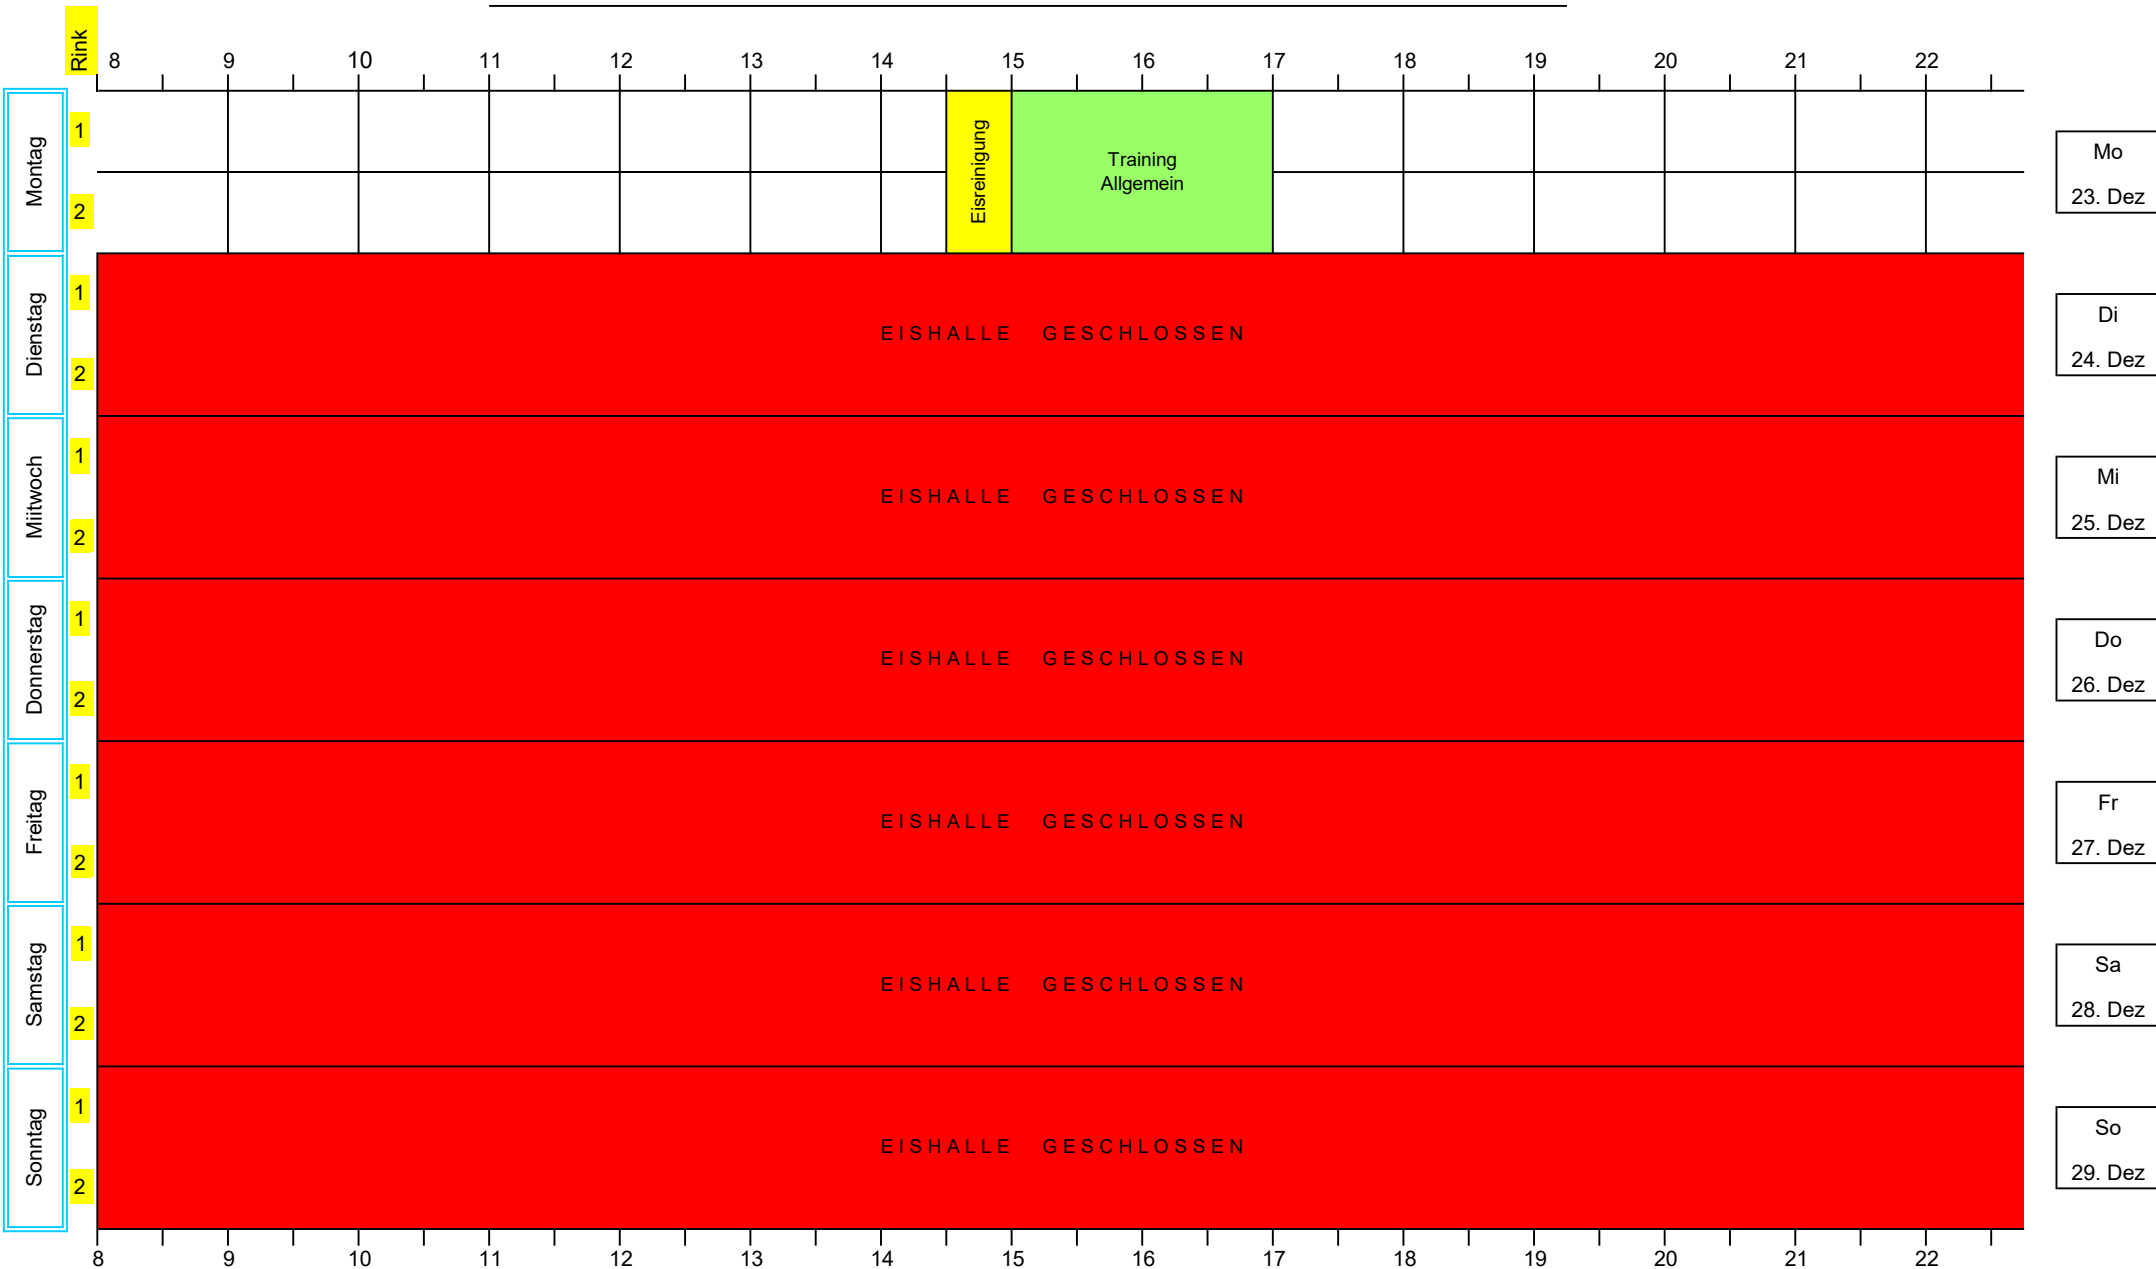

LEGENDE

- Club MS
- Cup
- Mixed-Doubles MS
- Veteranen
- Turniere
- Training
- Firmen MS
- Events REZE
- Schulen auf's Eis
- Eisreinigung
- Frei
- Geschlossen / Eisauflber.

Woche vom: 23. Dezember - 29. Dezember 2024