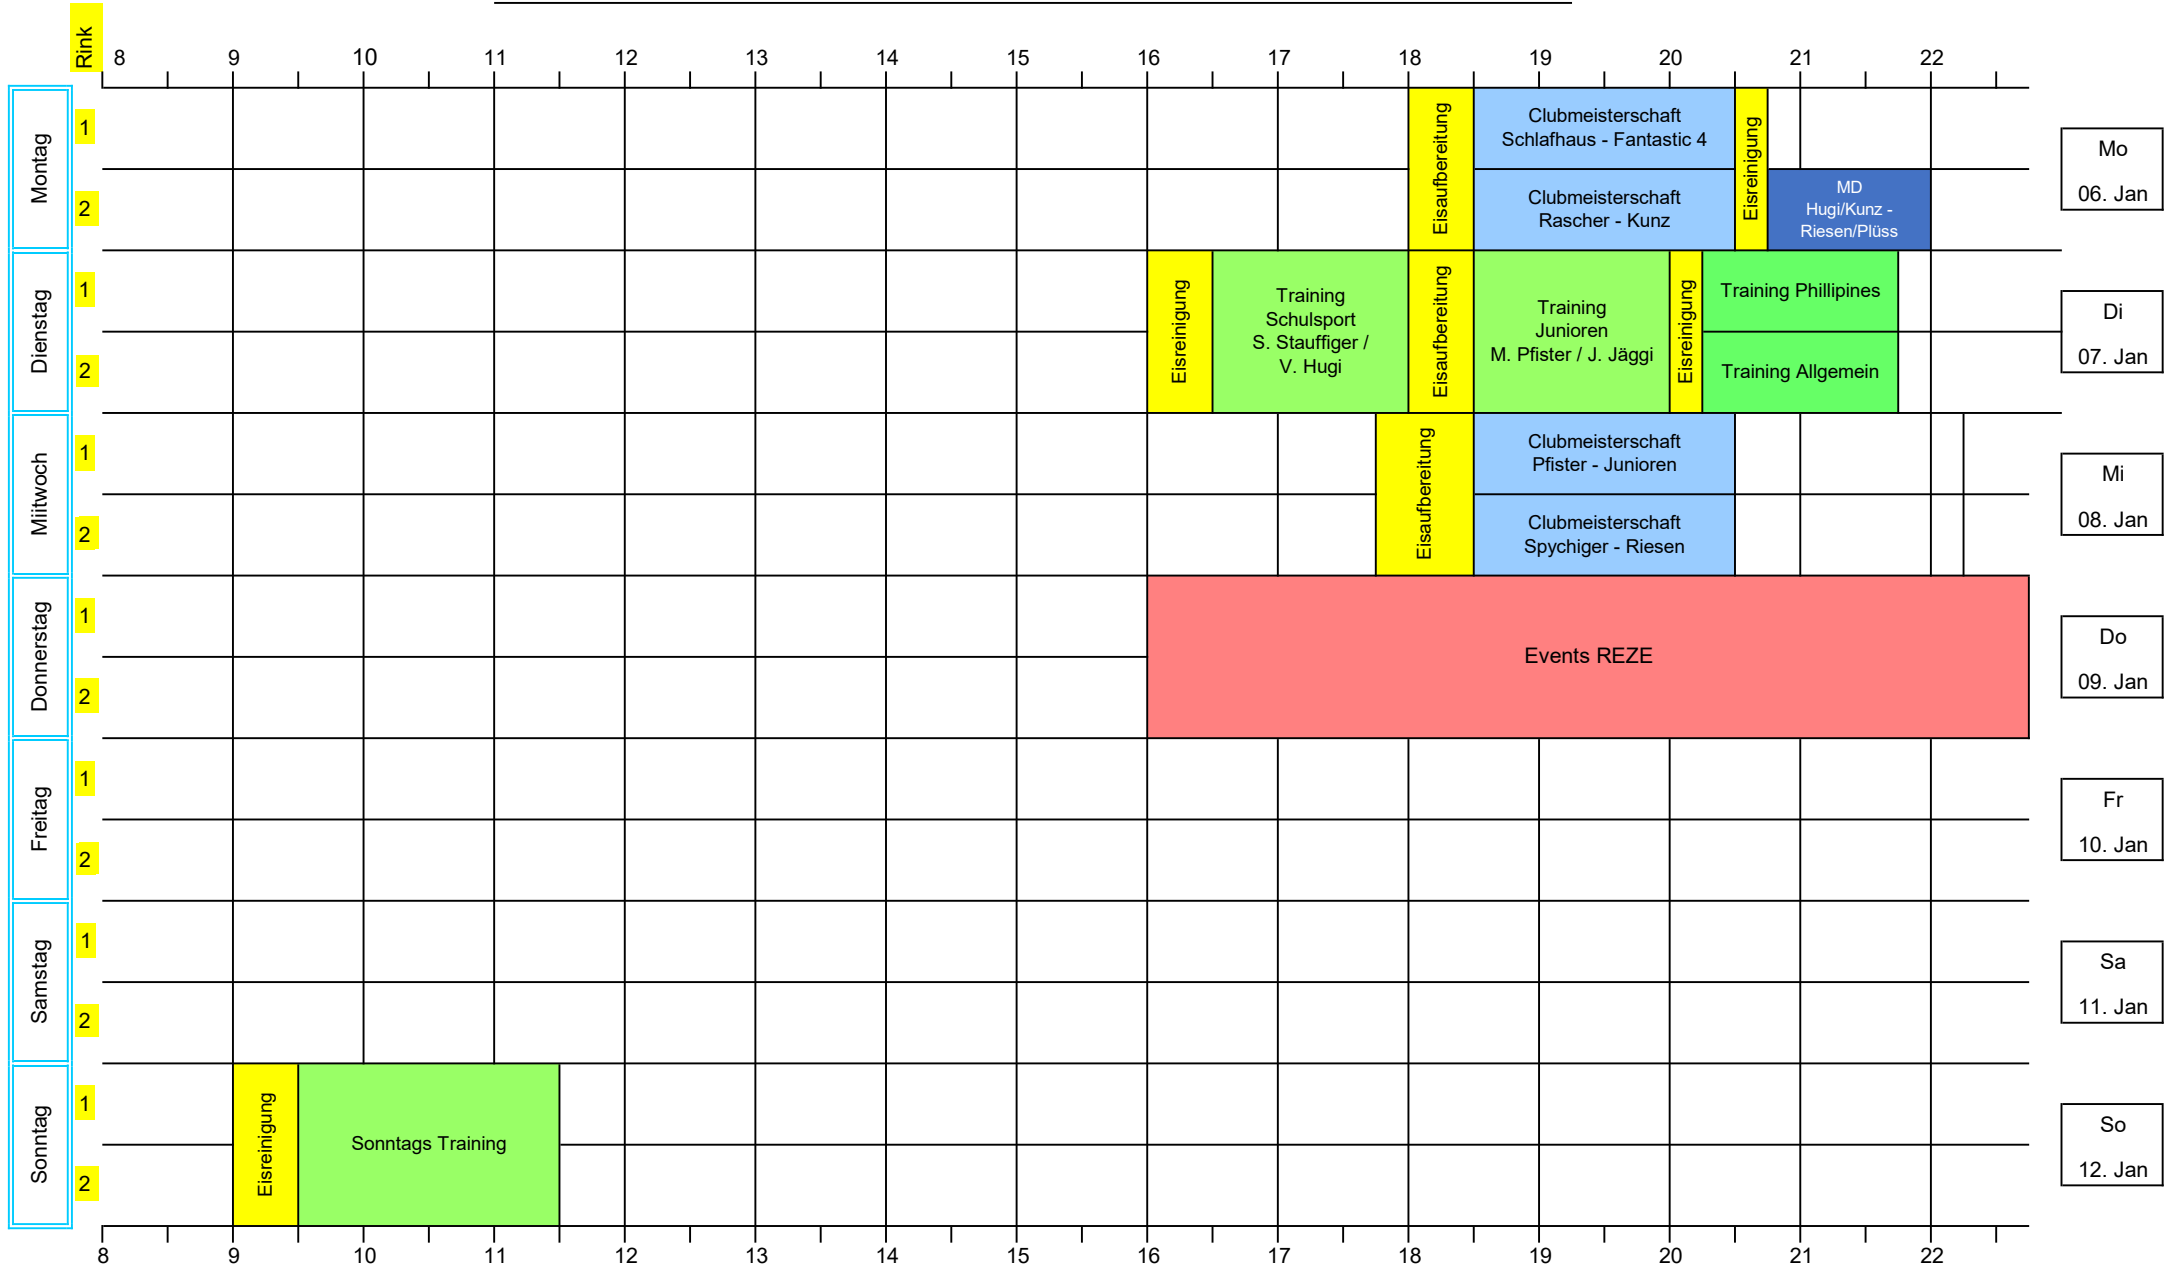

LEGENDE

- Club MS
- Cup
- Mixed-Doubles MS
- Veteranen
- Turniere
- Training
- Firmen MS
- Events REZE
- Schulen auf's Eis
- Eisreinigung
- Frei
- Geschlossen / Eisauflber.

Woche vom: 23. Dezember - 29. Dezember 2024

LEGENDE

- Club MS
- Cup
- Mixed-Doubles MS
- Veteranen
- Turniere
- Training
- Firmen MS
- Events REZE
- Schulen auf's Eis
- Eisreinigung
- Frei
- Geschlossen / Eisaufler.

Woche vom: **30. Dezember** - **05. Januar 2025**

LEGENDE

- Club MS
- Cup
- Mixed-Doubles MS
- Veteranen
- Turniere
- Training
- Firmen MS
- Events REZE
- Schulen auf's Eis
- Eisreinigung
- Frei
- Geschlossen / Eisauflauf

Woche vom: 06. Januar - 12. Januar 2025