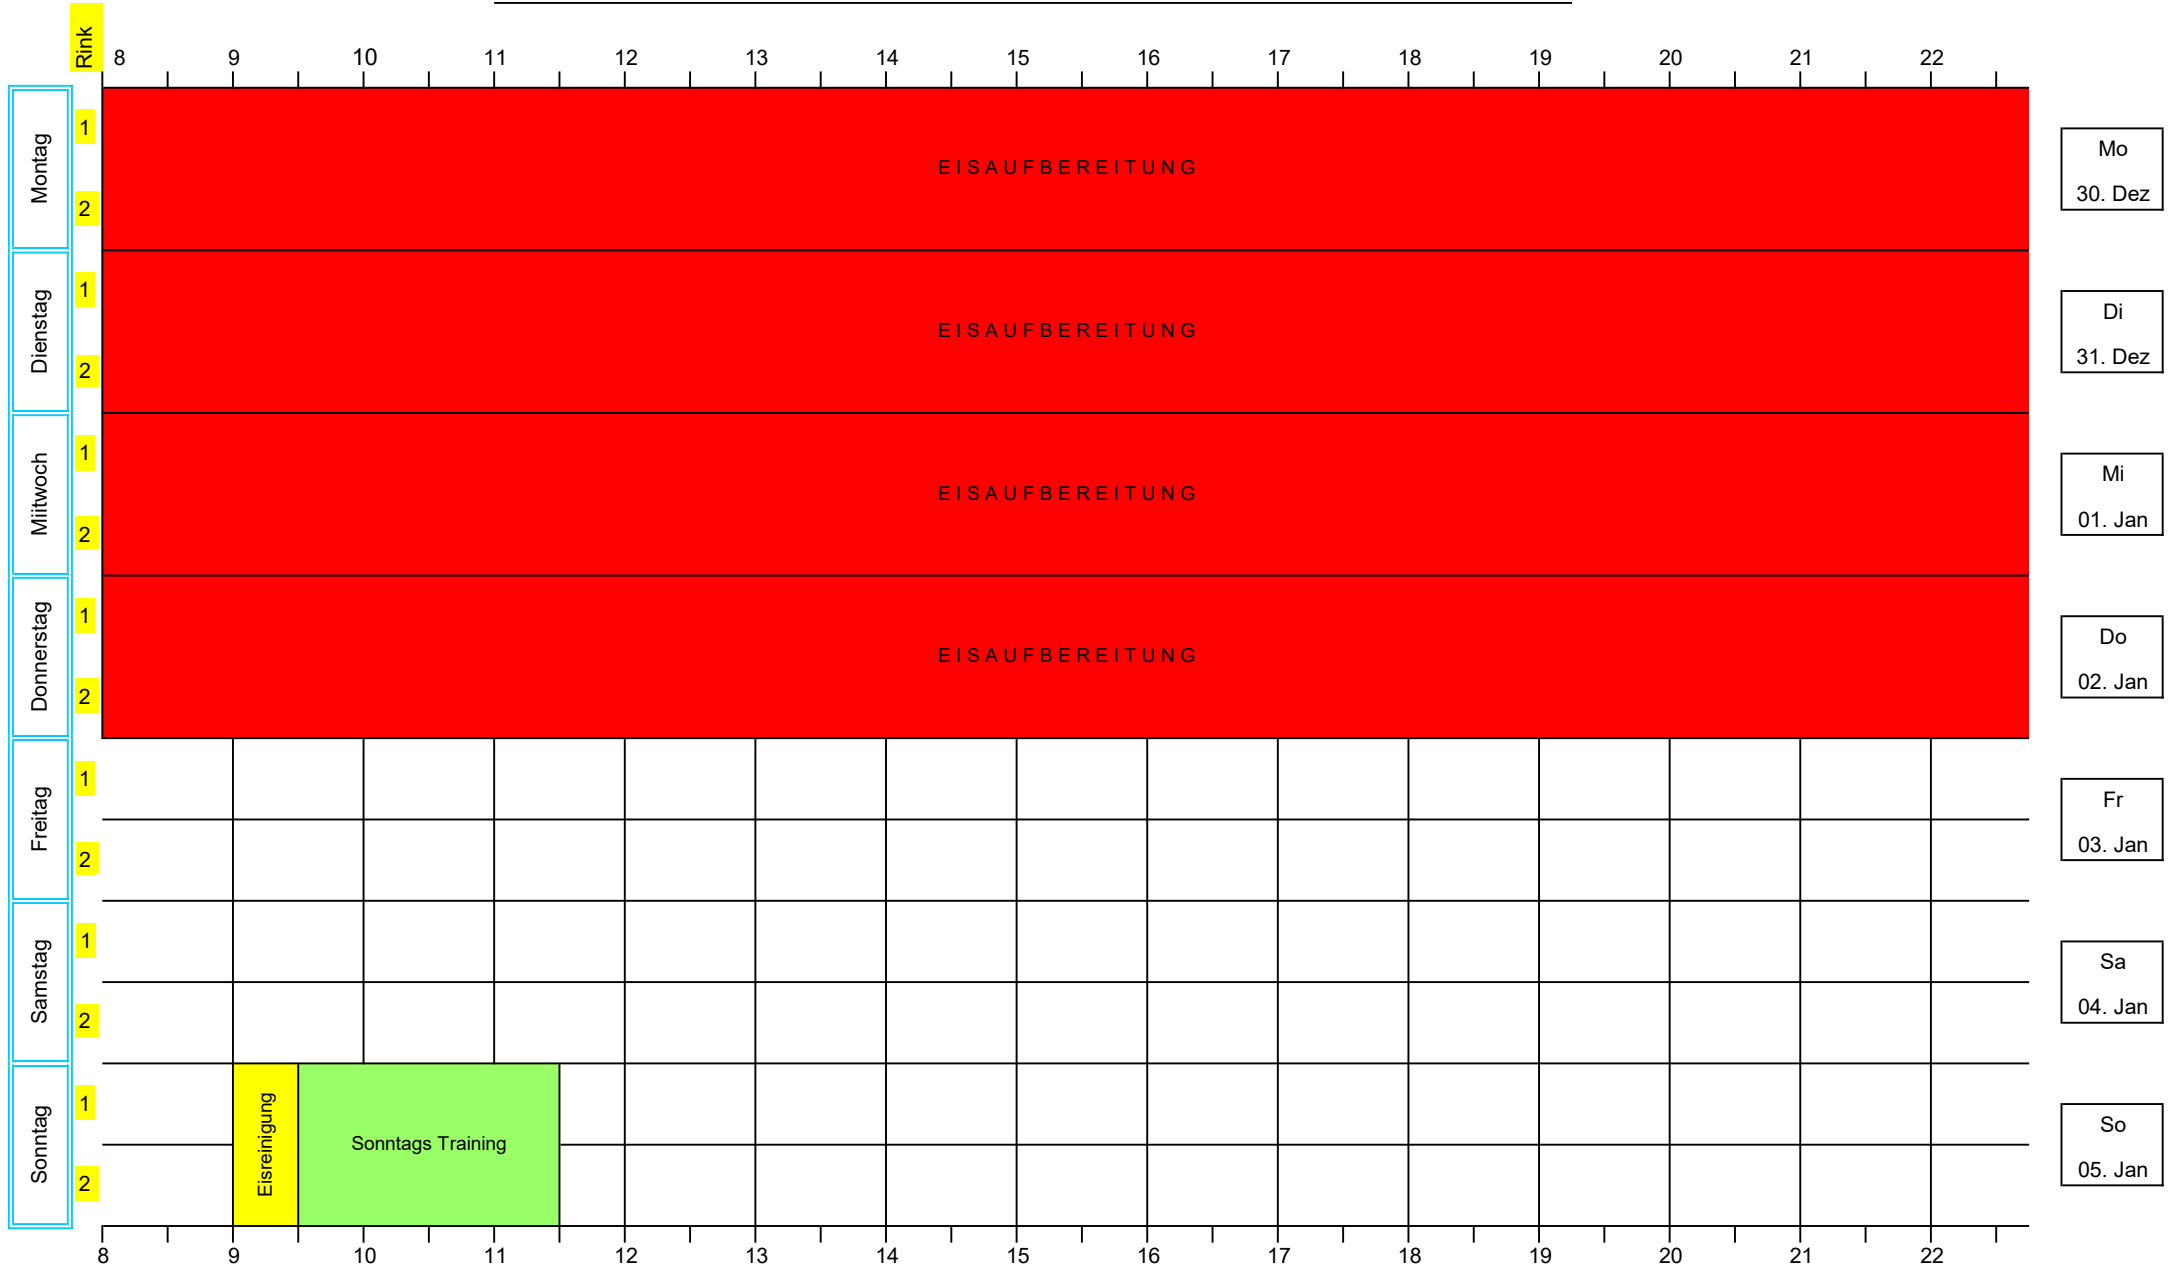

Woche vom: **30. Dezember** - **05. Januar 2025**

LEGENDE

- Club MS
- Cup
- Mixed-Doubles MS
- Veteranen
- Turniere
- Training
- Firmen MS
- Events REZE
- Schulen auf's Eis
- Eisreinigung
- Frei
- Geschlossen / Eisauflauf