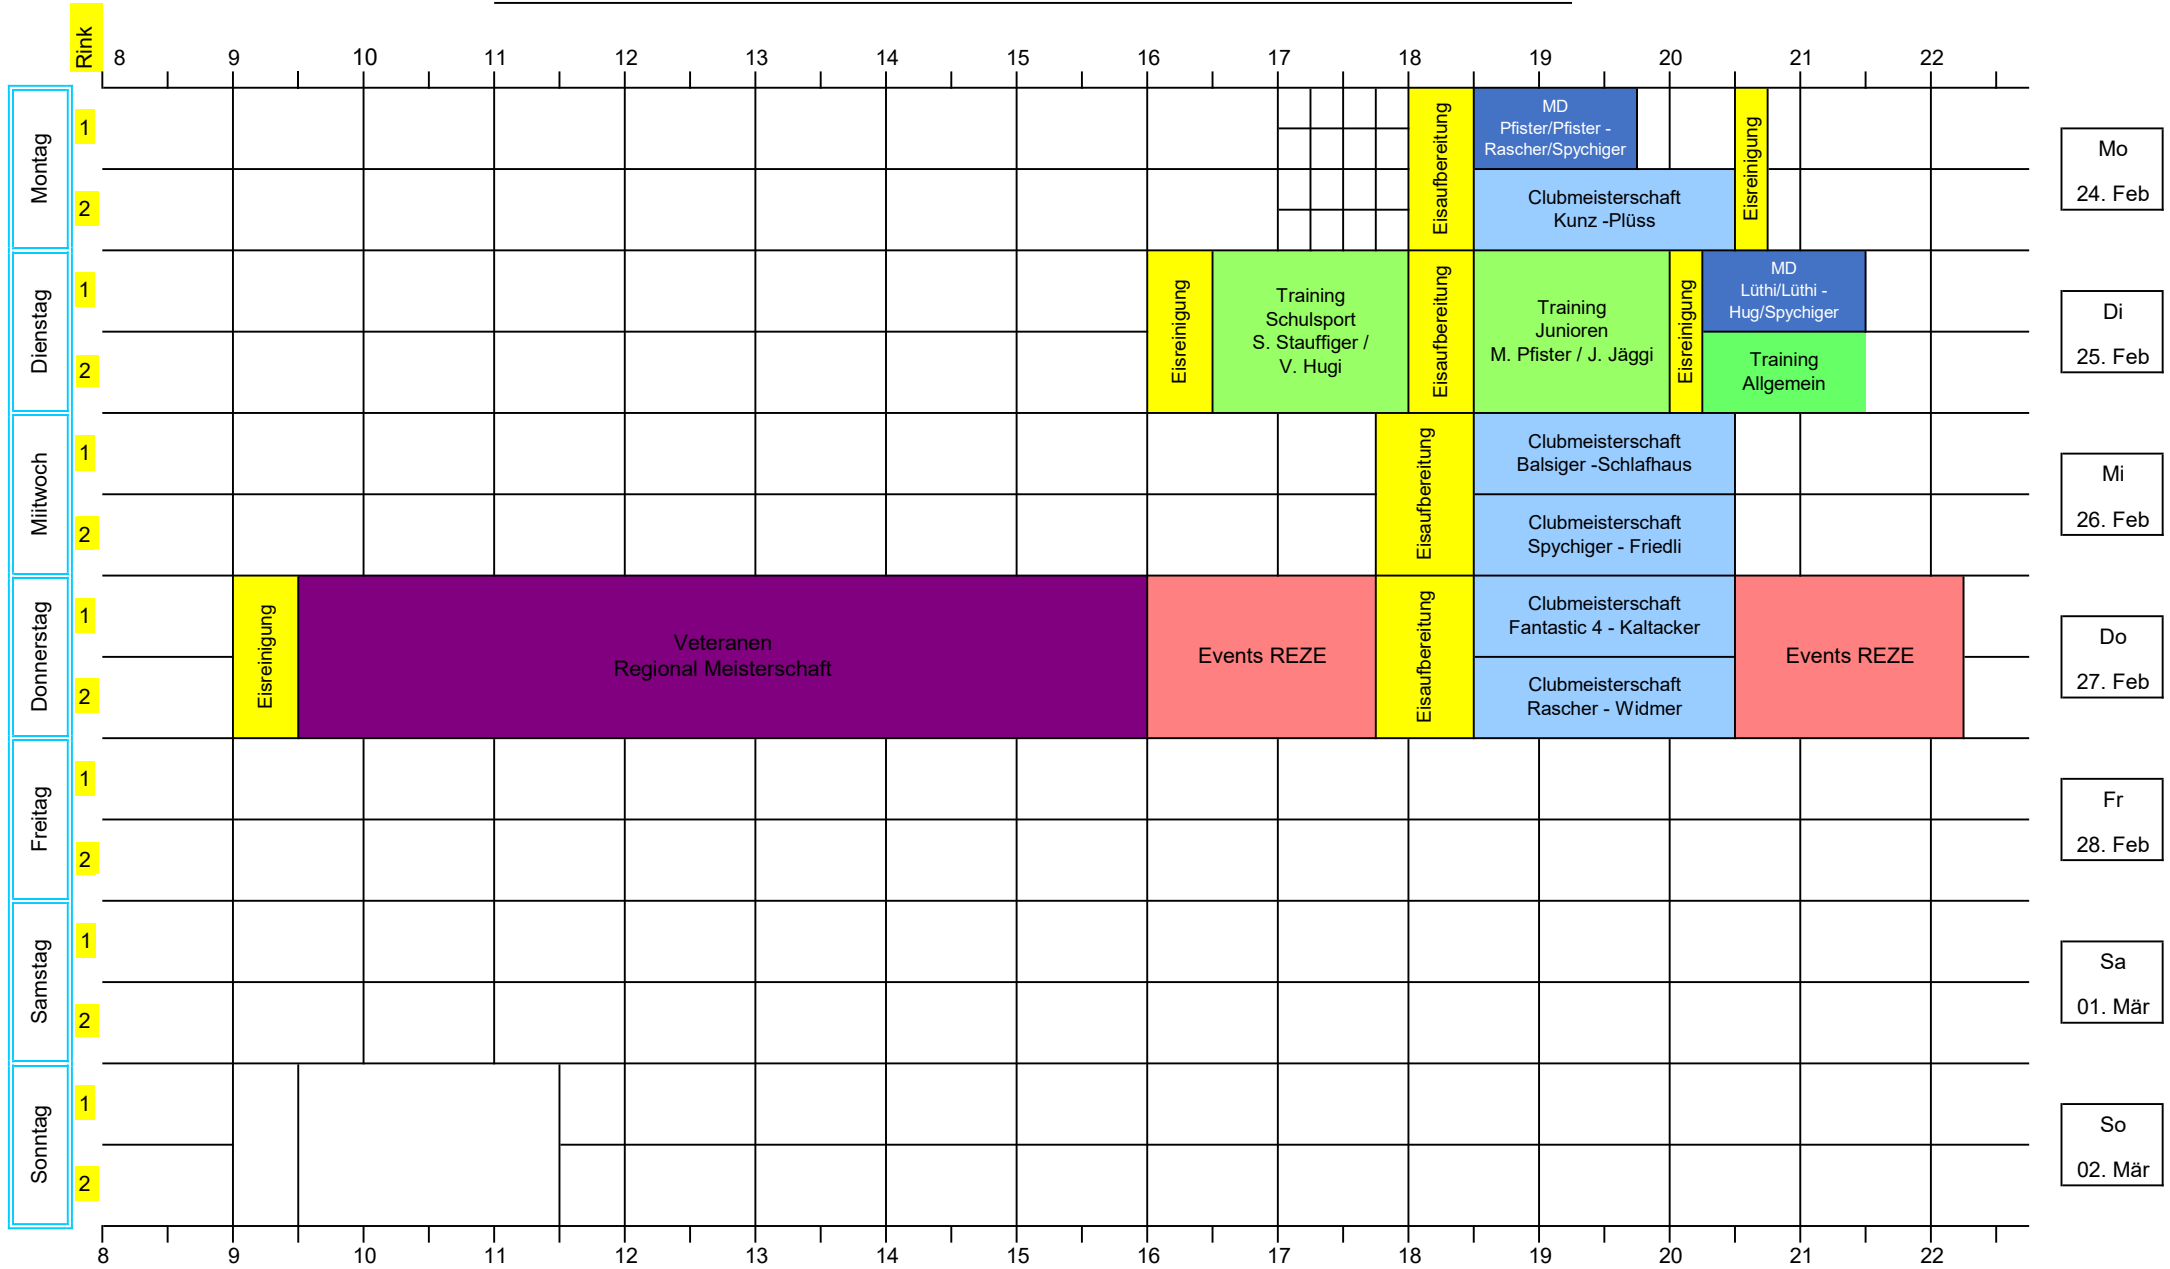

Mo

17. Feb

Di

18. Feb

Mi

19. Feb

Do

20. Feb

Fr

21. Feb

Sa

22. Feb

So

23. Feb

LEGENDE

- Club MS
- Cup
- Mixed-Doubles MS
- Veteranen
- Turniere
- Training
- Firmen MS
- Events REZE
- Schulen auf's Eis
- Eisreinigung
- Frei
- Geschlossen / Eisauflber.

Woche vom: 24. Februar - 02. März 2025

LEGENDE

- Club MS
- Cup
- Mixed-Doubles MS
- Veteranen
- Turniere
- Training
- Firmen MS
- Events REZE
- Schulen auf's Eis
- Eisreinigung
- Frei
- Geschlossen / Eisaufer.