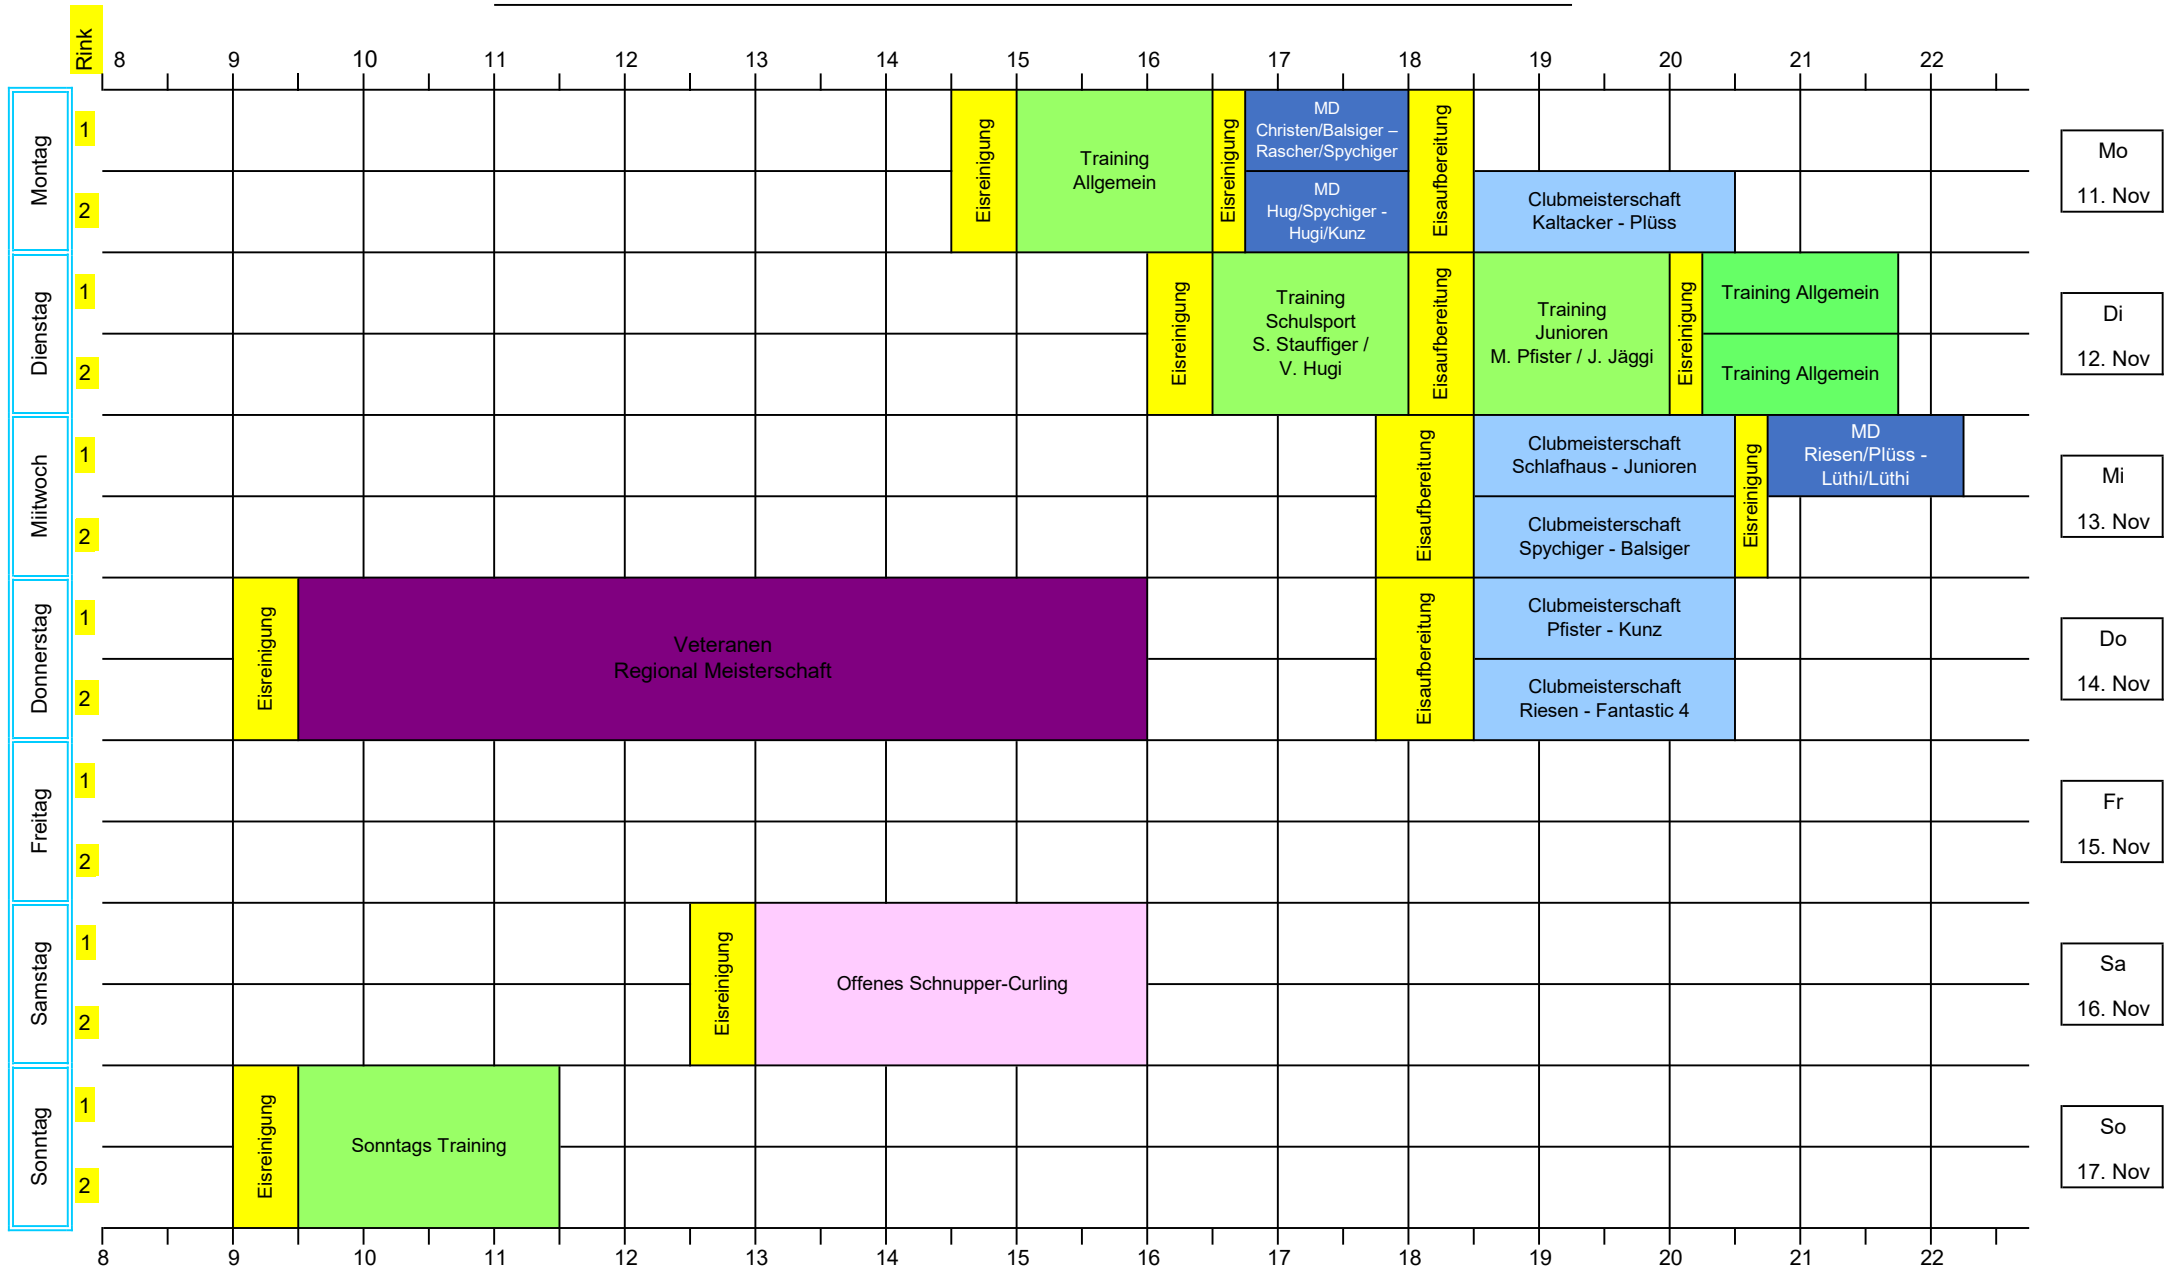

Woche vom: 11. November - 17. November 2024

LEGENDE

- Club MS
- Cup
- Mixed-Doubles MS
- Veteranen
- Turniere
- Training
- Firmen MS
- Events REZE
- Schulen auf's Eis
- Eisreinigung
- Frei
- Geschlossen / Eisaufer.

Woche vom: 18. November - 24. November 2024

LEGENDE

- Club MS
- Cup
- Mixed-Doubles MS
- Veteranen
- Turniere
- Training
- Firmen MS
- Events REZE
- Schulen auf's Eis
- Eisreinigung
- Frei
- Geschlossen / Eisaufber.