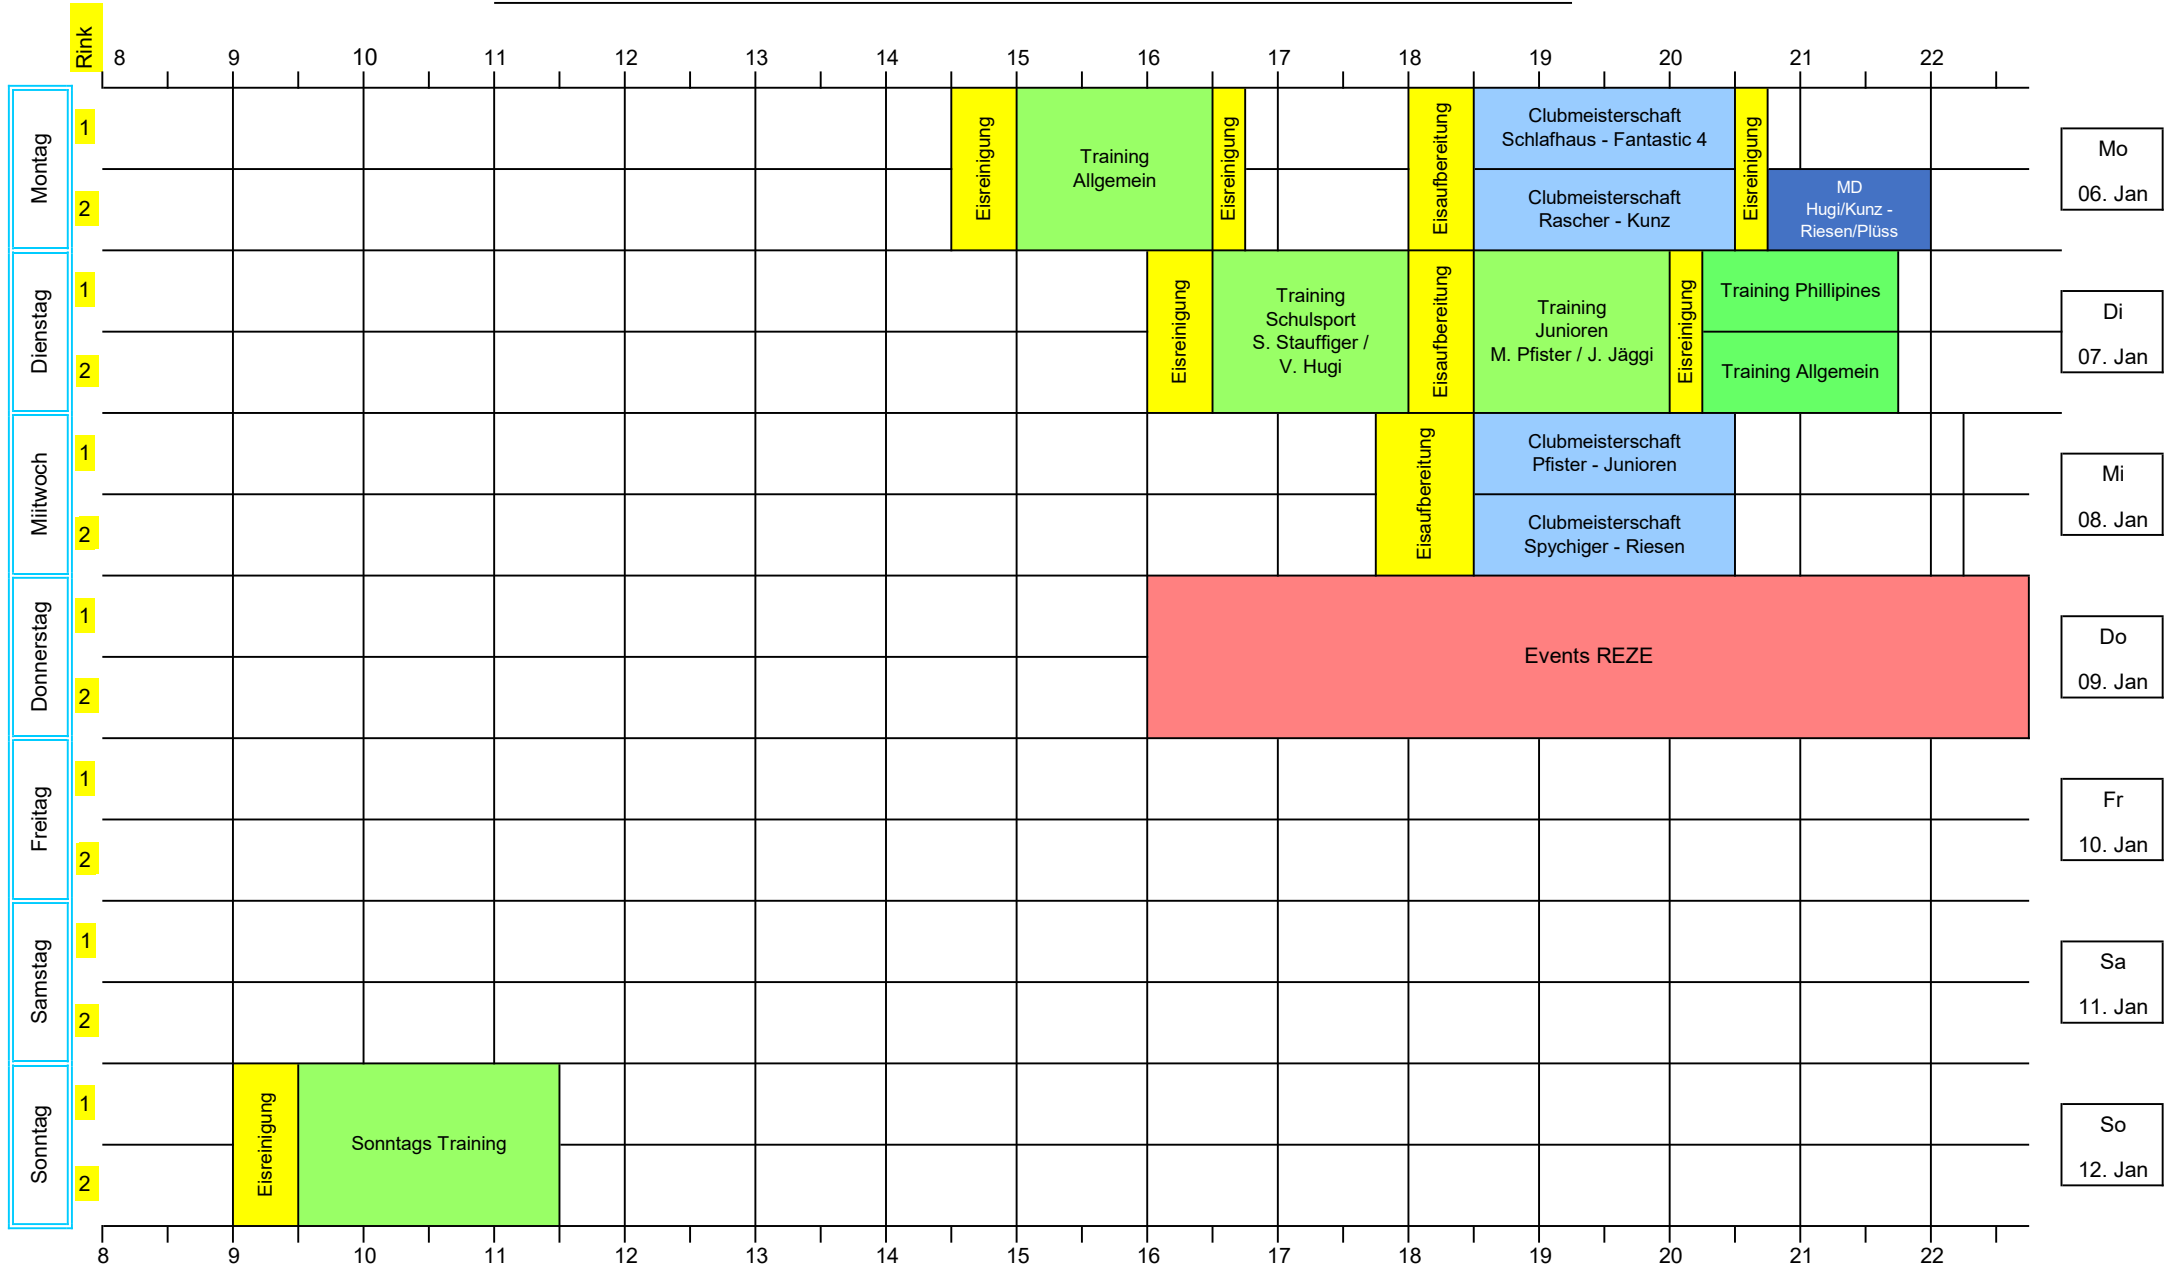

Woche vom: 06. Januar - 12. Januar 2025

LEGENDE

- Club MS
- Cup
- Mixed-Doubles MS
- Veteranen
- Turniere
- Training
- Firmenmeisterschaft
- Events REZE
- Schulen auf's Eis
- Eisreinigung
- Geschlossen / Eisauflber.
- Frei