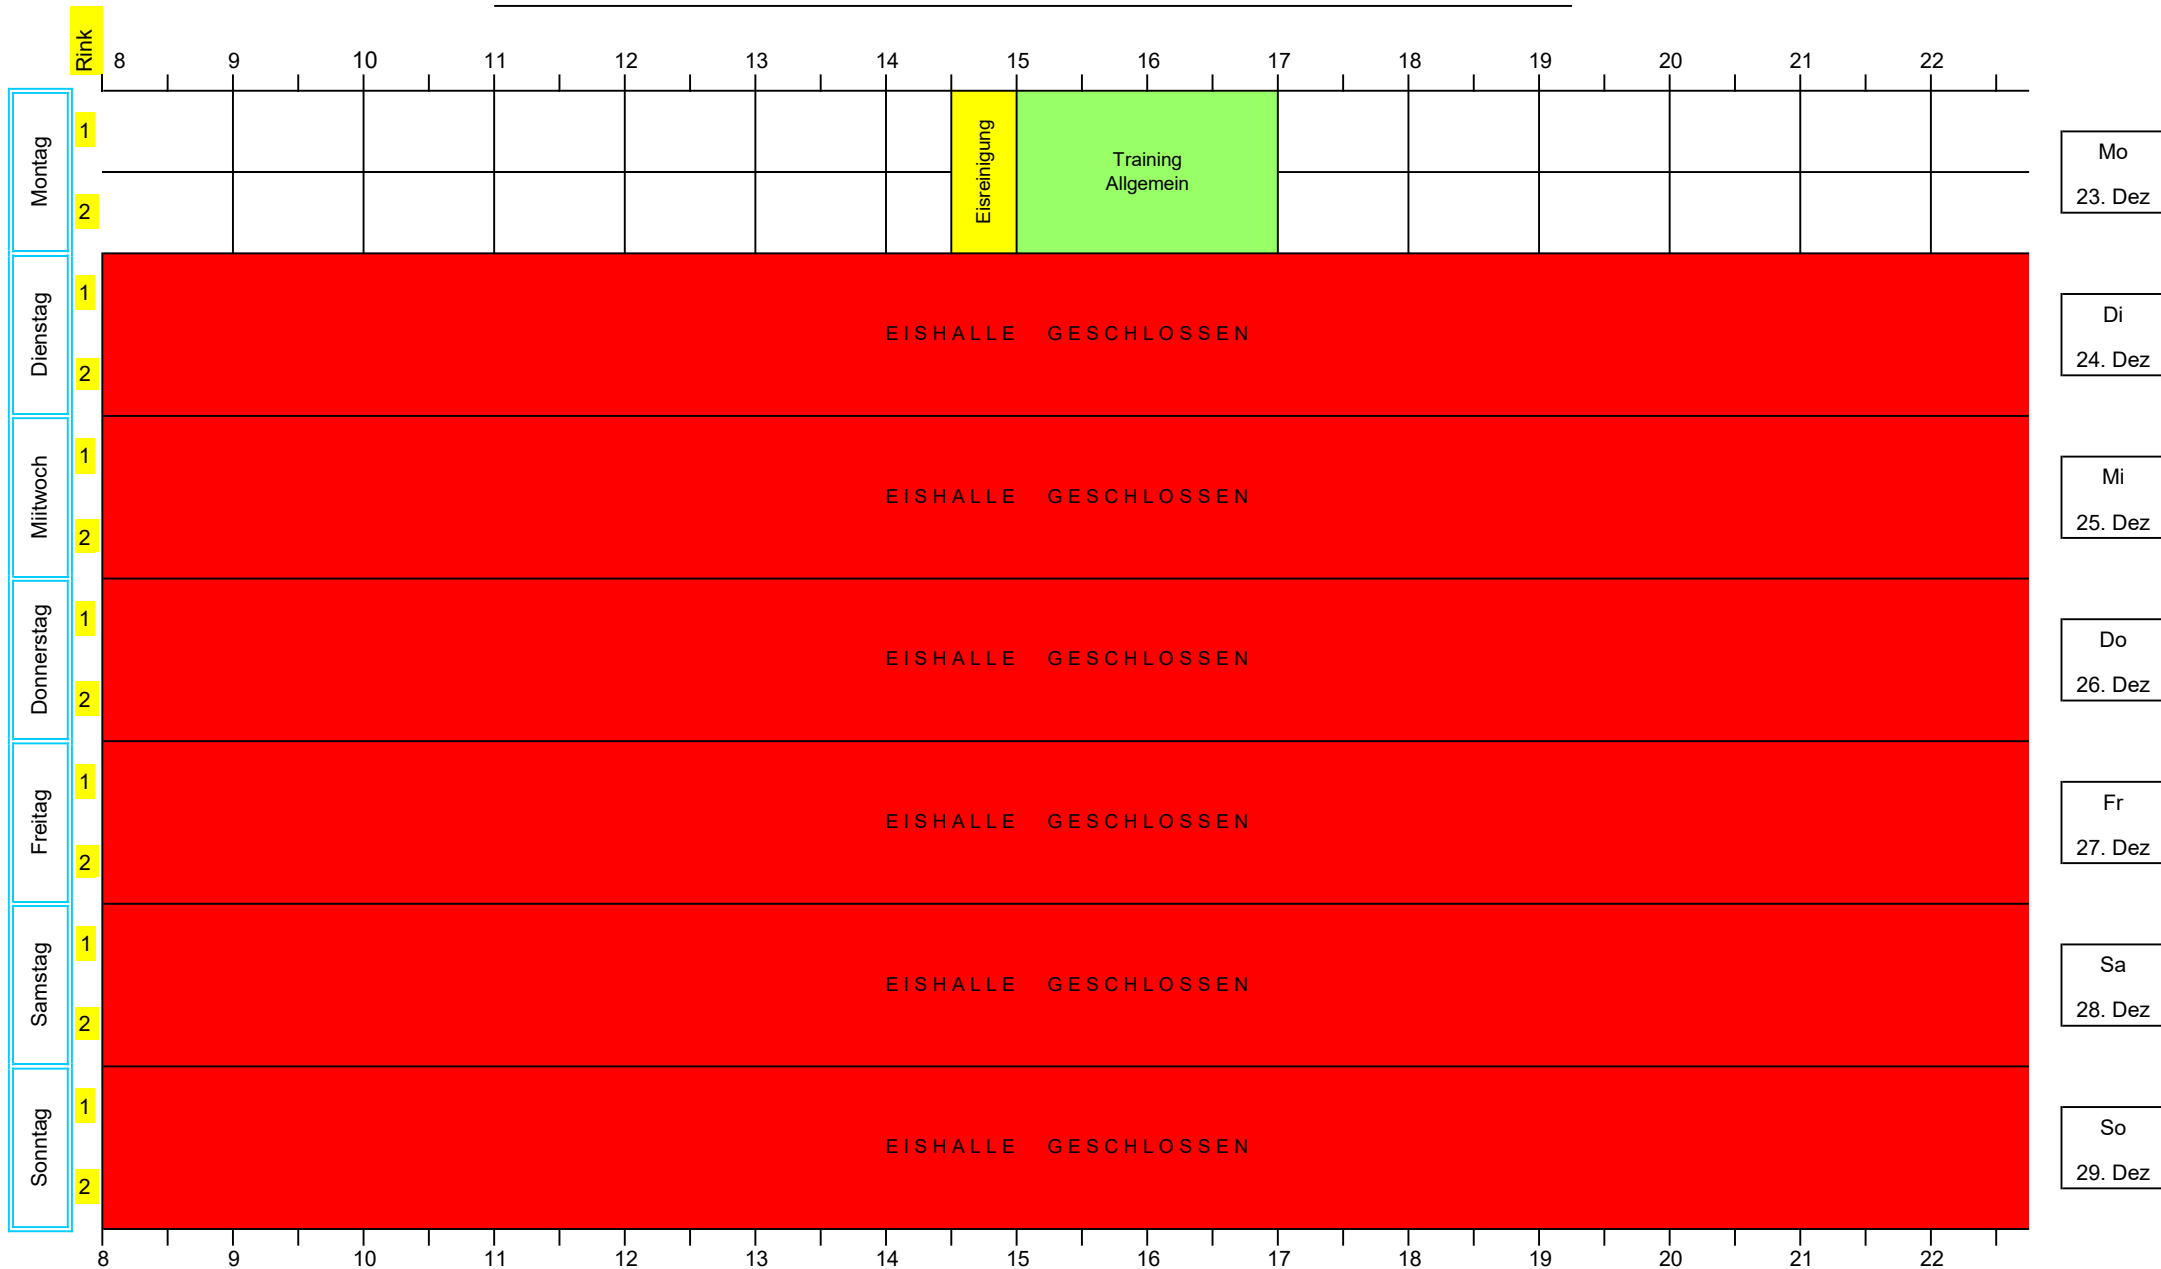

Woche vom: 16. Dezember - 22. Dezember 2024

		Rink																
		8	9	10	11	12	13	14	15	16	17	18	19	20	21	22		
Montag	1								Eisreinigung	Training Allgemein							Mo 16. Dez	
	2											Eisauflbereitung	Clubmeisterschaft Kunz - Friedli		Eisreinigung	Clubmeisterschaft Pfister - Rascher		
Dienstag	1																Di 17. Dez	
	2								Eisreinigung	Training Schulsport S. Stauffiger / V. Hugi		Eisauflbereitung	Training Junioren M. Pfister / J. Jäggi		Eisreinigung	MD Gerstl/Gerstl - Pfister/Pfister		
Mittwoch	1																Mi 18. Dez	
	2											Eisauflbereitung	Clubmeisterschaft Kaltacker - Balsiger		Eisreinigung	MD Rascher/Spychiger - Lüthi/Lüthi		
Donnerstag	1	Events REZE															Do 19. Dez	
	2																	
Freitag	1																Fr 20. Dez	
	2																	
Samstag	1																Sa 21. Dez	
	2																	
Sonntag	1																So 22. Dez	
	2		Eisreinigung	Sonntags Training														

LEGENDE

Club MS	Cup	Mixed-Doubles MS	Veteranen	Turniere	Training	Firmen MS	Events REZE	Schulen auf's Eis	Eisreinigung	Frei	Geschlossen / Eisauflber.

Woche vom: 23. Dezember - 29. Dezember 2024

LEGENDE

- Club MS
- Cup
- Mixed-Doubles MS
- Veteranen
- Turniere
- Training
- Firmen MS
- Events REZE
- Schulen auf's Eis
- Eisreinigung
- Frei
- Geschlossen / Eisaußer.