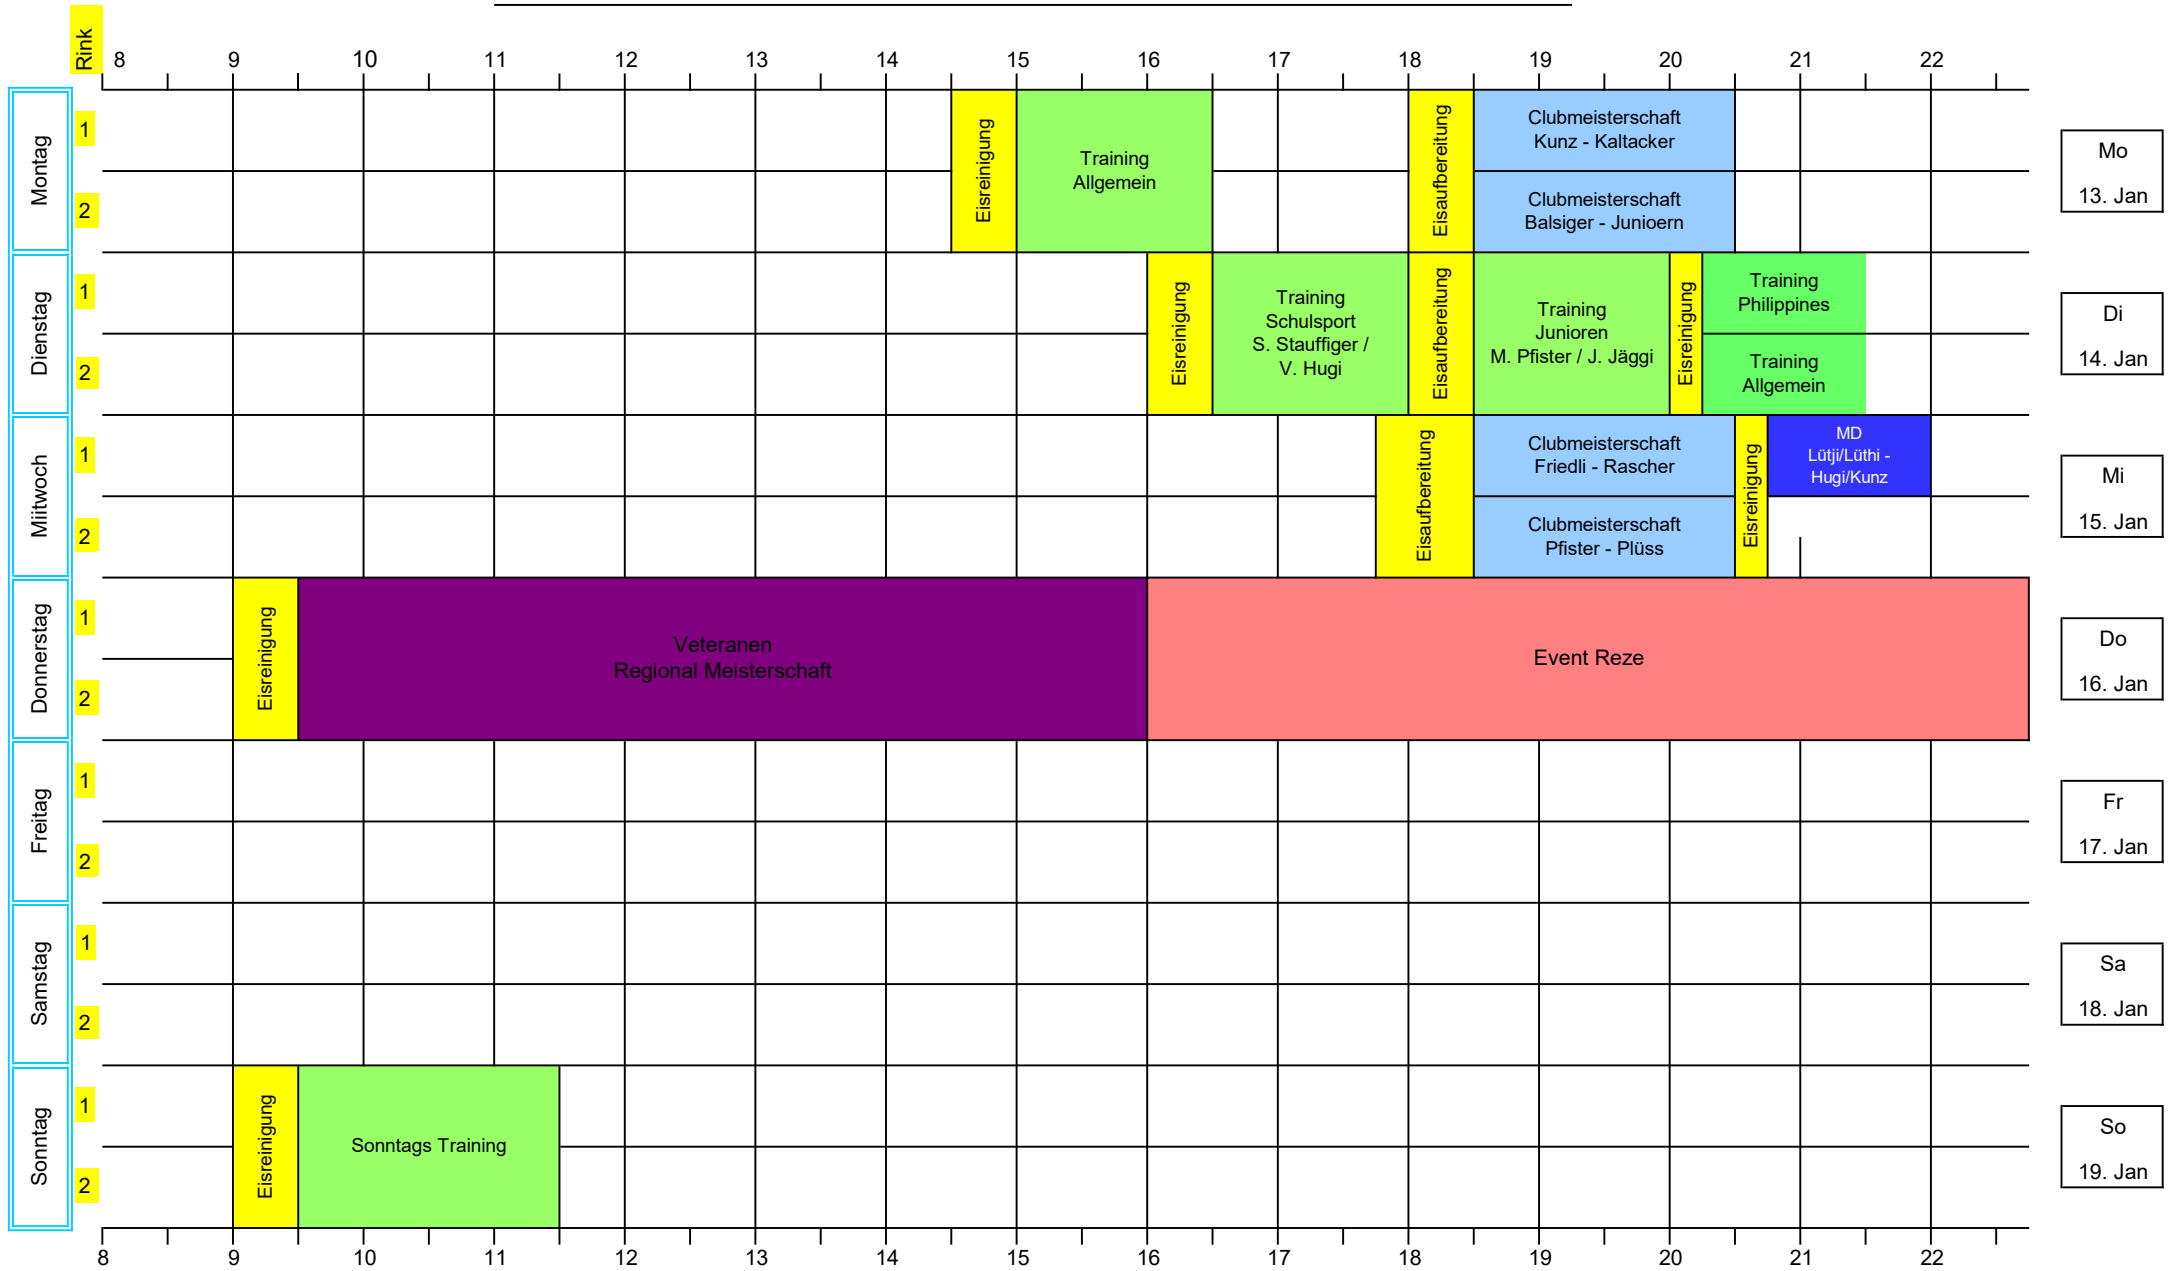

Woche vom: 13. Januar - 19. Januar 2025

LEGENDE

- Club MS
- Cup
- Mixed-Doubles MS
- Veteranen
- Turniere
- Training
- Firmen MS
- Events REZE
- Schulen auf's Eis
- Eisreinigung
- Frei
- Geschlossen / Eisauflber.

Woche vom: 20. Januar - 26. Januar 2025

Rink		8	9	10	11	12	13	14	15	16	17	18	19	20	21	22
Montag	1								Eisreinigung	Training Allgemein		Eisauflbereitung	Clubmeisterschaft Spychiger – Widmer	Eisreinigung		
	2												Clubmeisterschaft Friedli - Fantastic 4			
Dienstag	1									Eisreinigung	Training Schulsport S. Stauffiger / V. Hugi	Eisauflbereitung	Training Junioren M. Pfister / J. Jäggi	Eisreinigung	Training Philippines	
	2													Training Allgemein		
Mittwoch	1											Eisauflbereitung	Clubmeisterschaft Riesen - Rascher			
	2												Clubmeisterschaft Junioren - Kaltacker			
Donnerstag	1	Events REZE														
	2															
Freitag	1															
	2															
Samstag	1															
	2															
Sonntag	1															
	2															

LEGENDE

- Club MS
- Cup
- Mixed-Doubles MS
- Veteranen
- Turniere
- Training
- Firmen MS
- Events REZE
- Schulen auf's Eis
- Eisreinigung
- Frei
- Geschlossen / Eisauflber.