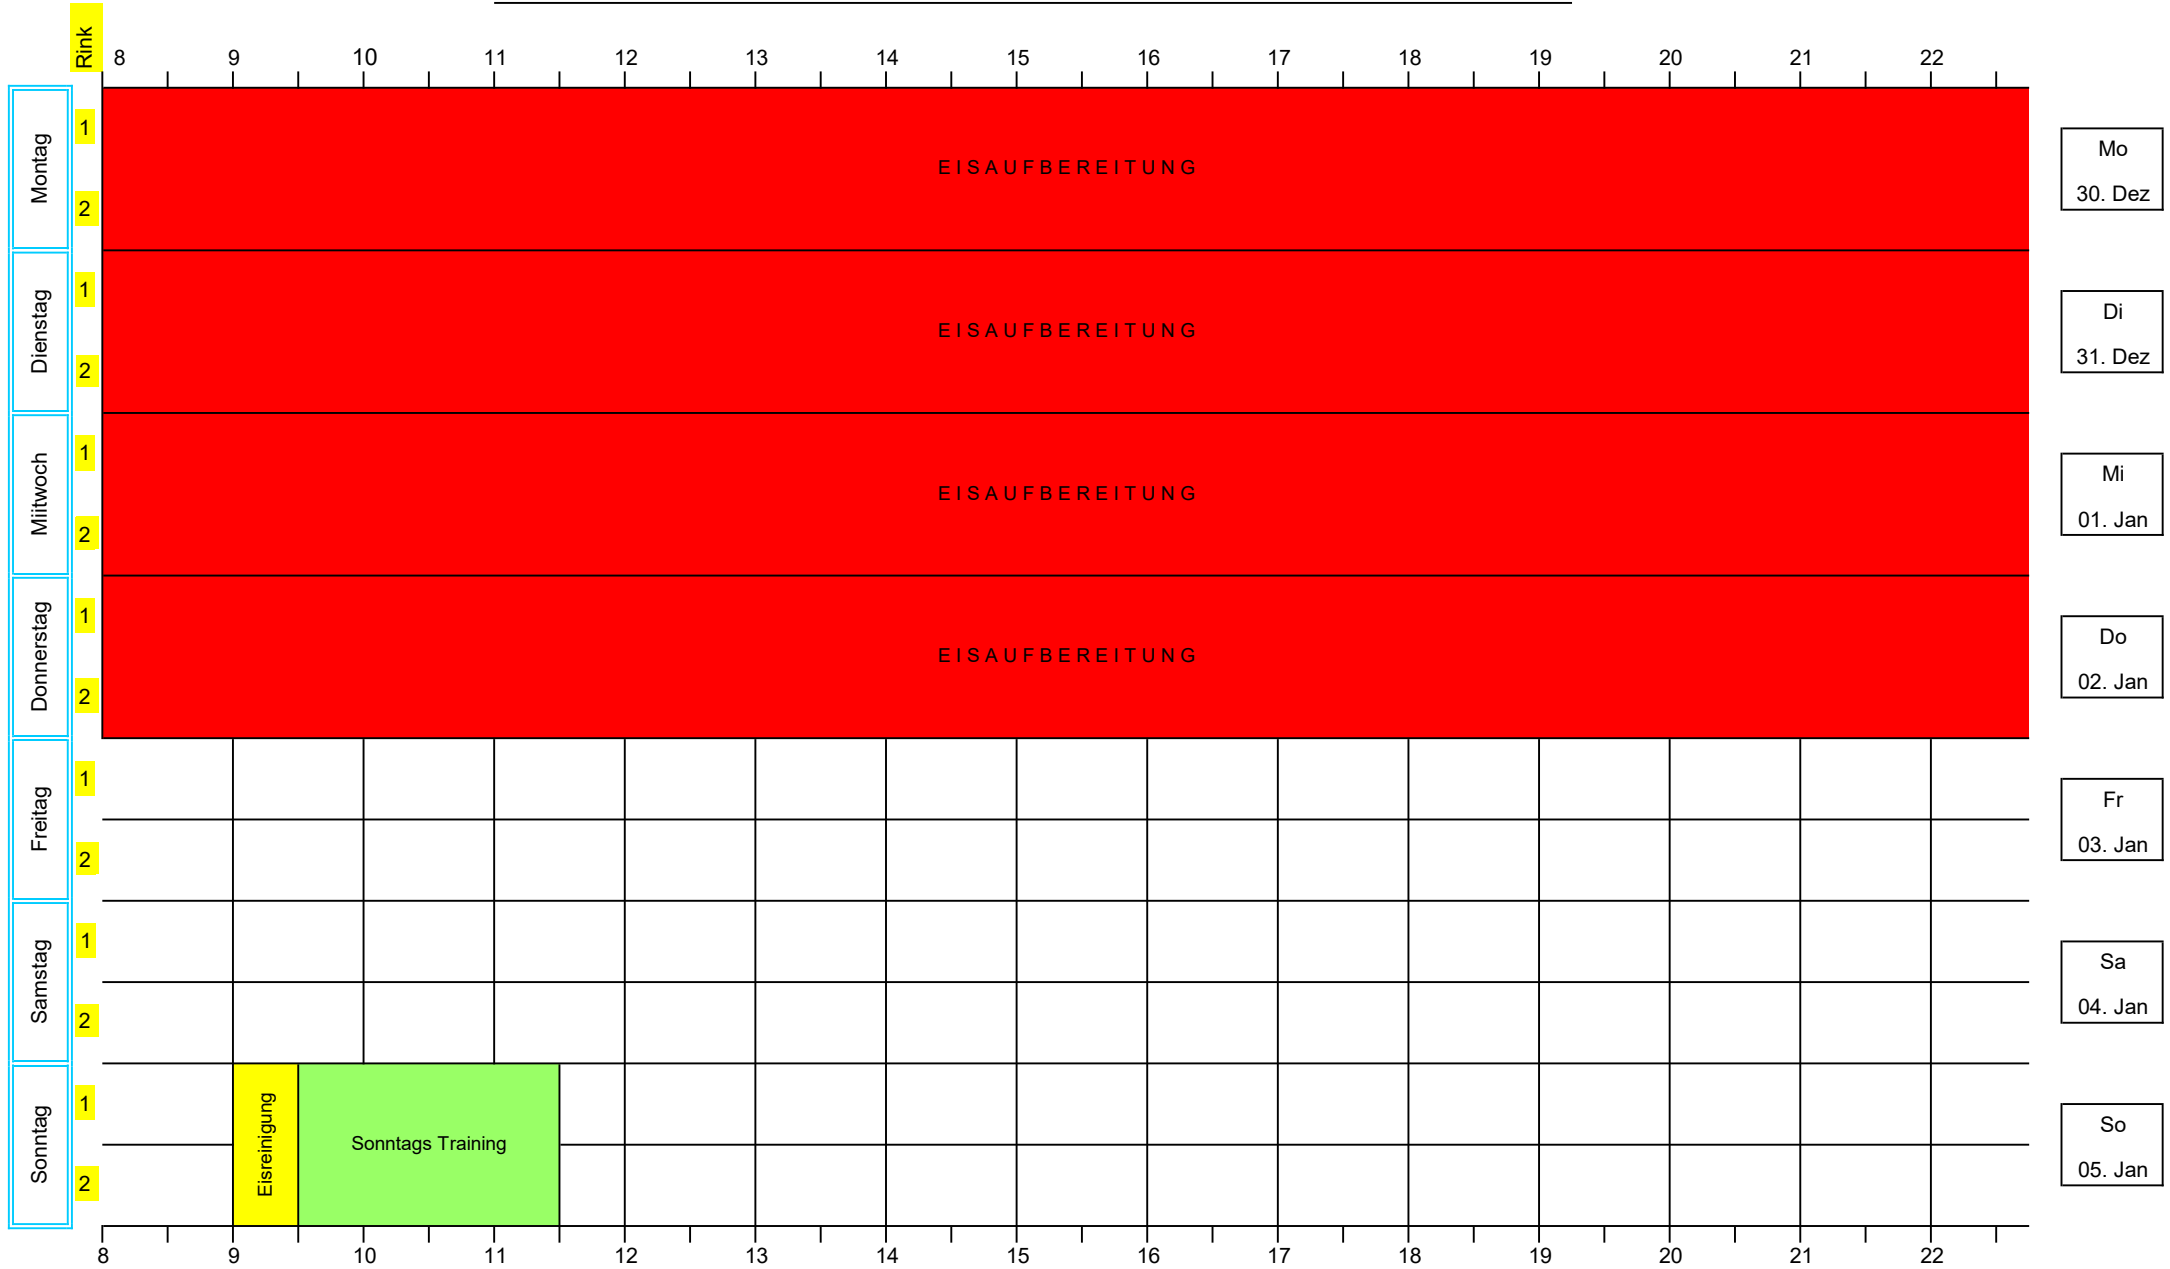

Woche vom: **30. Dezember** - **05. Januar 2025**

LEGENDE

- Club MS
- Cup
- Mixed-Doubles MS
- Veteranen
- Turniere
- Training
- Firmen MS
- Events REZE
- Schulen auf's Eis
- Eisreinigung
- Frei
- Geschlossen / Eisaufl.