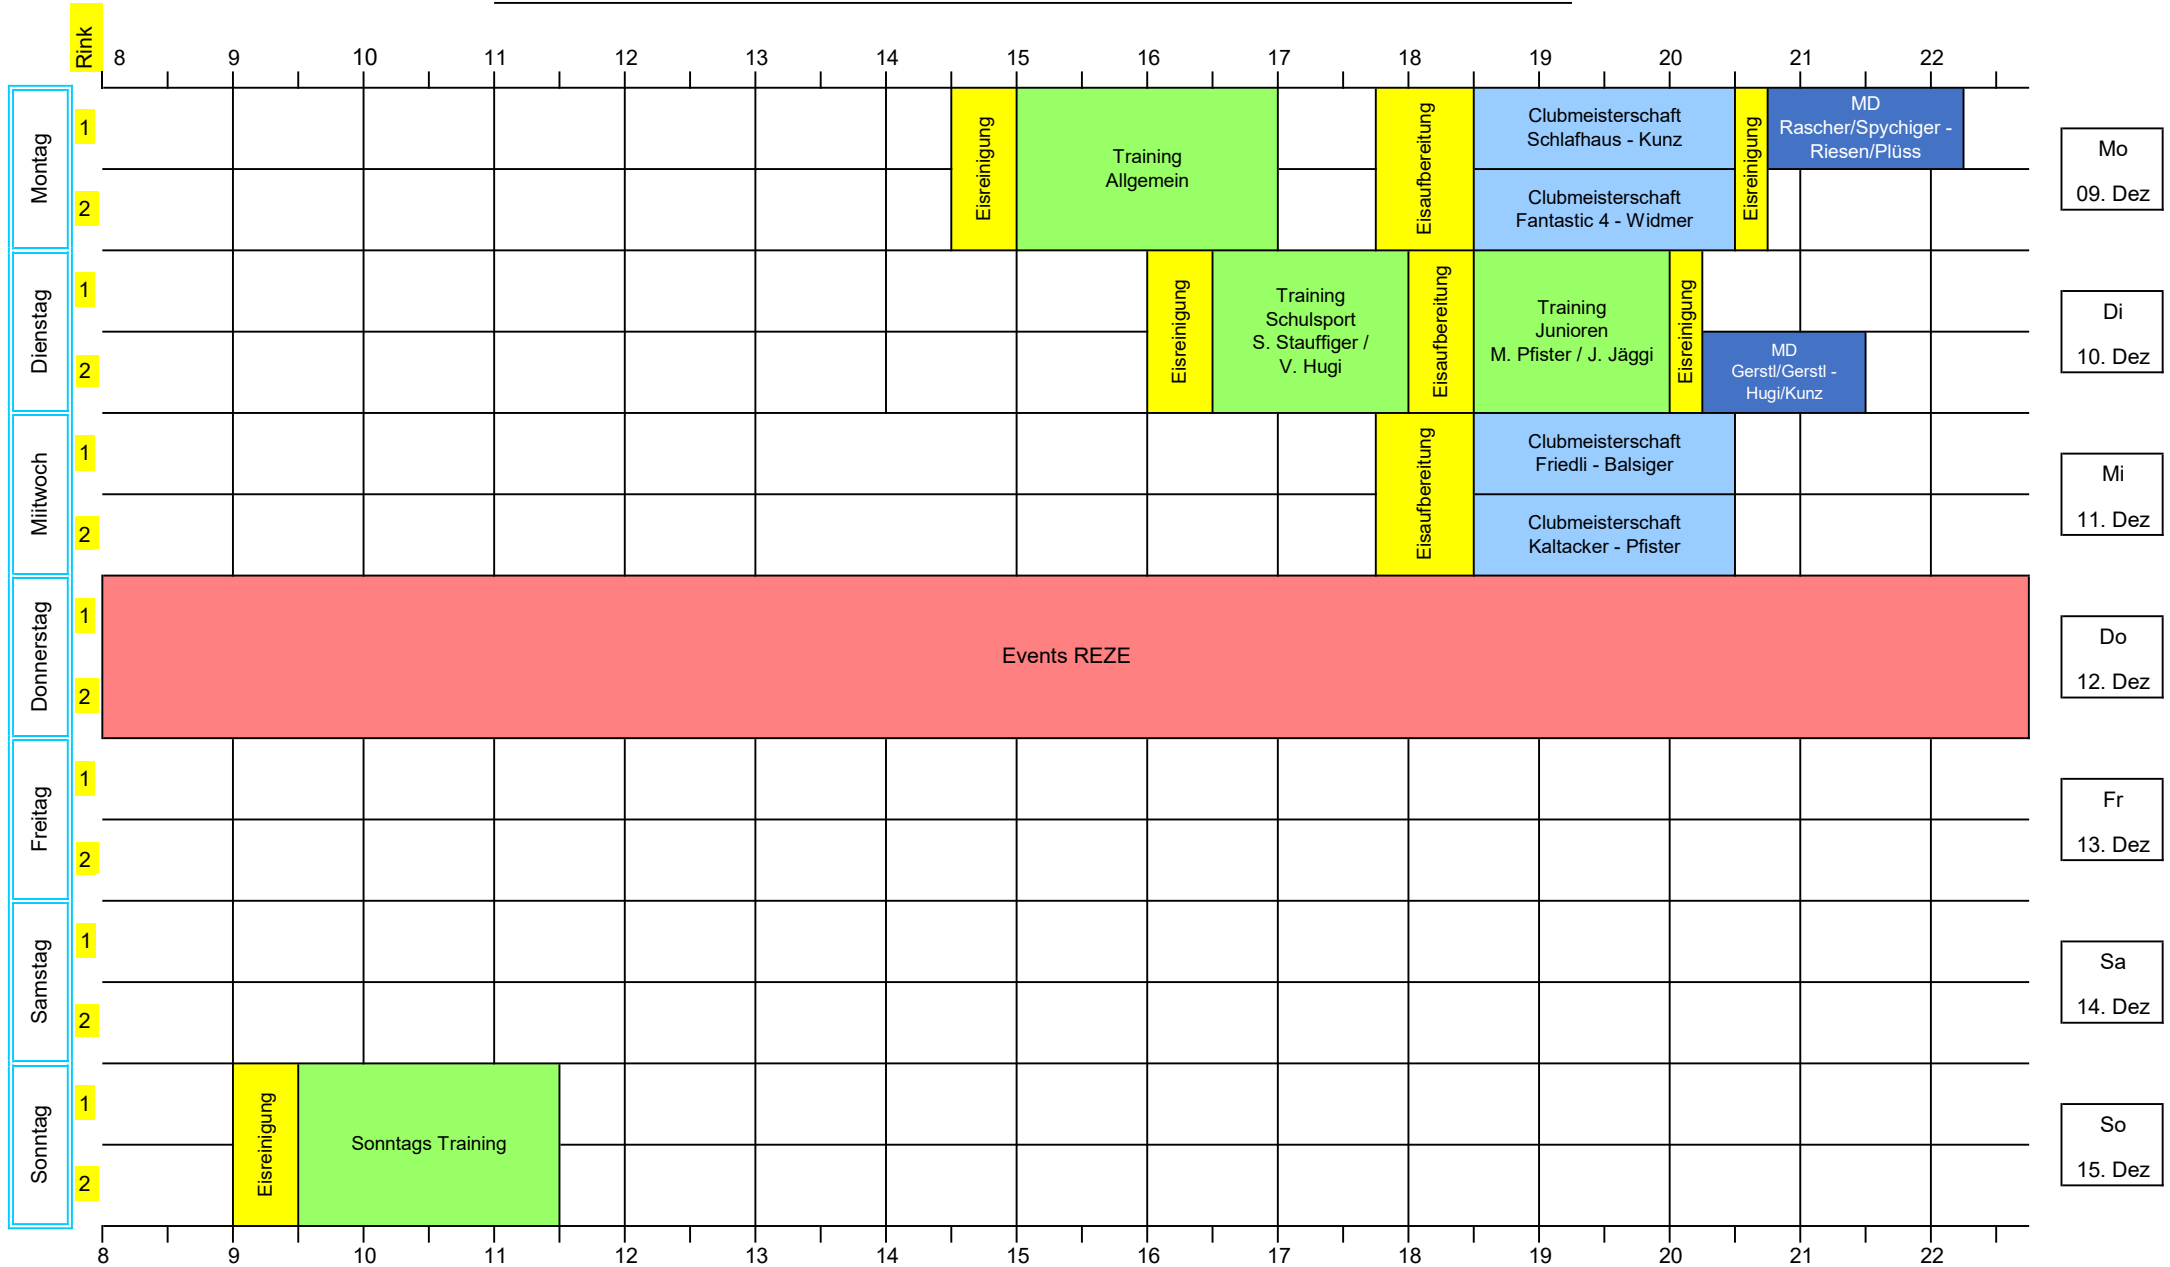

Woche vom: 09. Dezember - 15. Dezember 2024

LEGENDE

- Club MS
- Cup
- Mixed-Doubles MS
- Veteranen
- Turniere
- Training
- Firmen MS
- Events REZE
- Schulen auf's Eis
- Eisreinigung
- Frei
- Geschlossen / Eisaufer.

Woche vom: 16. Dezember - 22. Dezember 2024

		Rink																
		8	9	10	11	12	13	14	15	16	17	18	19	20	21	22		
Montag	1								Eisreinigung	Training Allgemein							Mo 16. Dez	
	2											Eisauflbereitung	Clubmeisterschaft Kunz - Friedli		Eisreinigung	Clubmeisterschaft Pfister - Rascher		
Dienstag	1																Di 17. Dez	
	2								Eisreinigung	Training Schulsport S. Stauffiger / V. Hugi		Eisauflbereitung	Training Junioren M. Pfister / J. Jäggi		Eisreinigung	MD Gerstl/Gerstl - Pfister/Pfister		
Mittwoch	1																Mi 18. Dez	
	2											Eisauflbereitung	Clubmeisterschaft Kaltacker - Balsiger		Eisreinigung	MD Rascher/Spychiger - Lüthi/Lüthi		
Donnerstag	1	Events REZE															Do 19. Dez	
	2																	
Freitag	1																Fr 20. Dez	
	2																	
Samstag	1																Sa 21. Dez	
	2																	
Sonntag	1																So 22. Dez	
	2		Eisreinigung	Sonntags Training														

LEGENDE

Club MS	Cup	Mixed-Doubles MS	Veteranen	Turniere	Training	Firmen MS	Events REZE	Schulen auf's Eis	Eisreinigung	Frei	Geschlossen / Eisauflber.