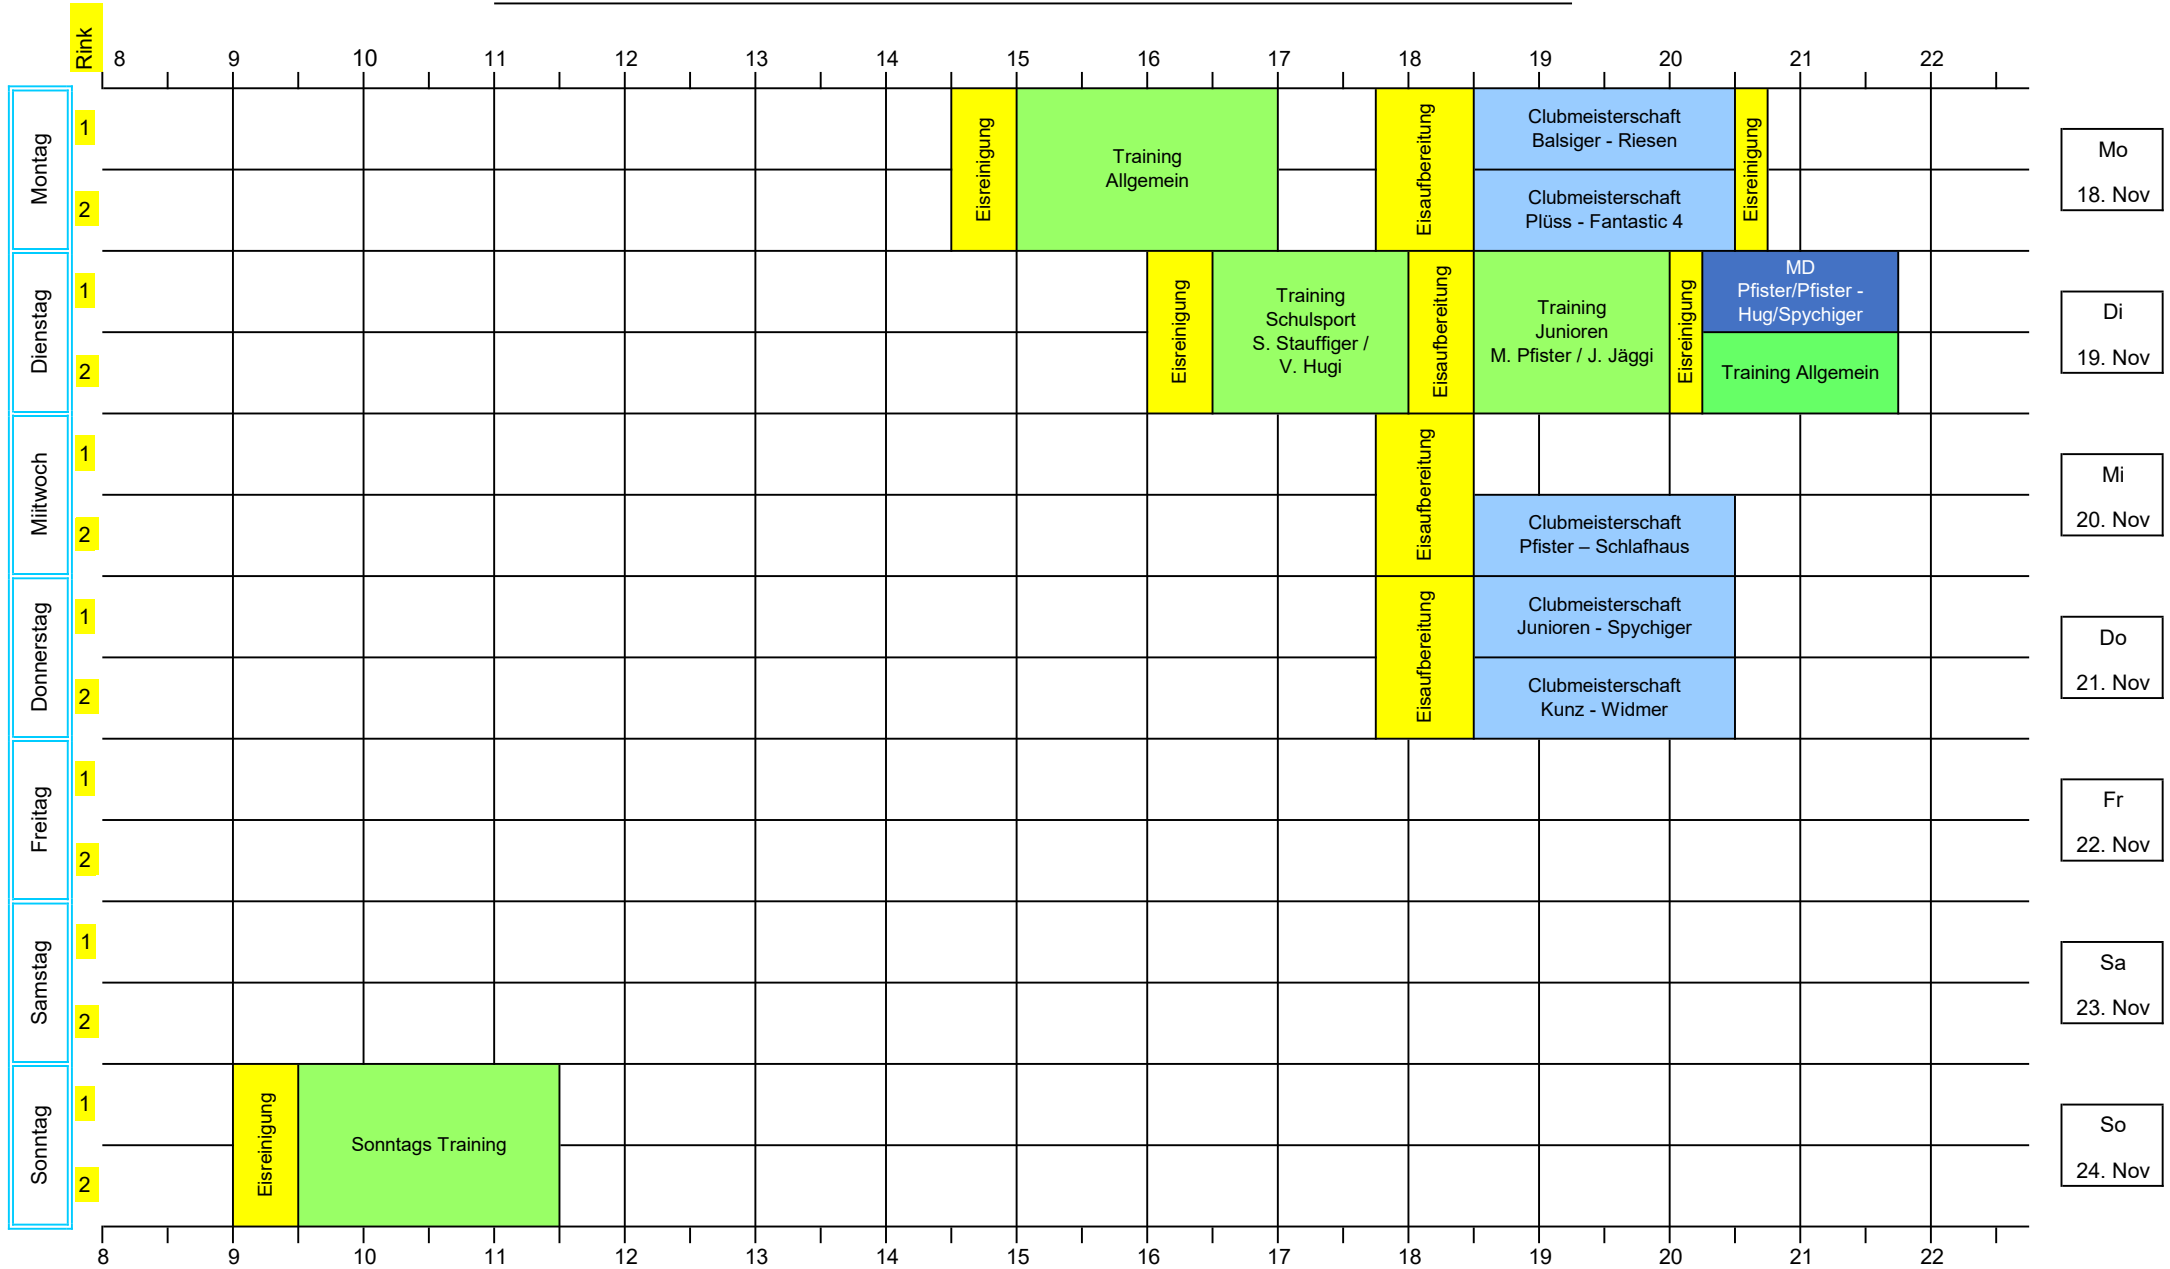

Woche vom: 11. November - 17. November 2024

LEGENDE

- Club MS
- Cup
- Mixed-Doubles MS
- Veteranen
- Turniere
- Training
- Firmen MS
- Events REZE
- Schulen auf's Eis
- Eisreinigung
- Frei
- Geschlossen / Eisaufer.

Woche vom: 18. November - 24. November 2024

LEGENDE

- Club MS
- Cup
- Mixed-Doubles MS
- Veteranen
- Turniere
- Training
- Firmen MS
- Events REZE
- Schulen auf's Eis
- Eisreinigung
- Frei
- Geschlossen / Eisaufber.